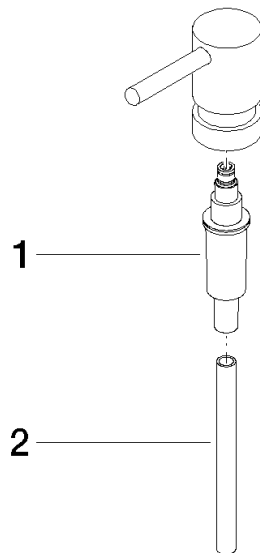

05 10 10 535 00

	Dark Platinum gebürstet	05 10 10 535 00-99
	Chrom	05 10 10 535 00-00
	chrom gebürstet (04)	05 10 10 535 00-04
	Platin gebürstet	05 10 10 535 00-06
	Platin	05 10 10 535 00-08
	Messing (23kt Gold)	05 10 10 535 00-09
	Weiß matt	05 10 10 535 00-10
	Dark Brass matt	05 10 10 535 00-16
	Dark Bronze matt	05 10 10 535 00-17
	Dark Chrome	05 10 10 535 00-19
	Messing gebürstet (23kt Gold)	05 10 10 535 00-28
	Schwarz matt	05 10 10 535 00-33
	Champagne gebürstet (22kt Gold)	05 10 10 535 00-46
	Champagne (22kt Gold)	05 10 10 535 00-47
	Cyprum	05 10 10 535 00-49
	Chrom gebürstet	05 10 10 535 00-93

Anschluss für Lotionspender Pumpenkopf M24 x 1,5 - Dark Platinum gebürstet

ERSATZTEILE

05 10 10 535 00

Anschluss für Lotionspender Pumpenkopf M24 x 1,5 - Dark Platinum gebürstet

ERSATZTEILE

05 10 10 535 00

05 10 10 535 00

Ersatzteile für die
anderen
Oberflächenvarianten
finden Sie hier:
Chrom

Ersatzteilstückliste

Nr.	Artikelnummer	Benennung	Verbaumenge	Lieferzeit
2	08 10 10 499 90	Tauchrohr für Lotionspender Ø 8 x 1 x 100 mm -	1,00	2
1	90 10 10 500 00 90	Pumpe	1,00	20