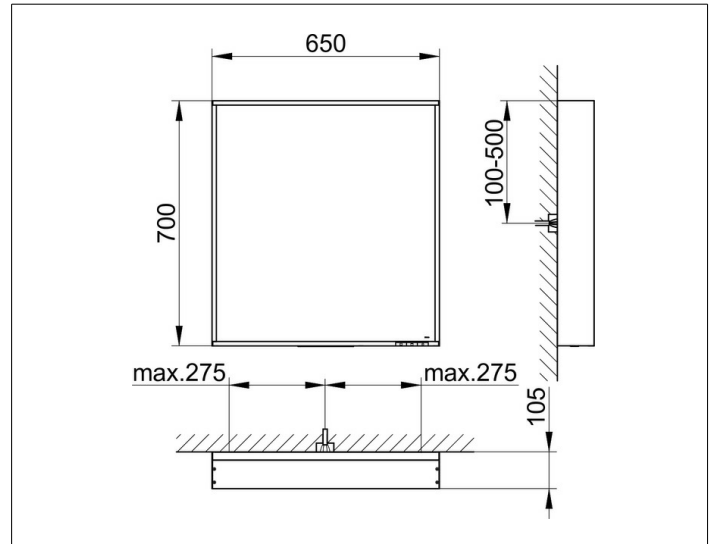

X-Line  
3329630200 Lichtspiegel

**PRODUKT**

**ZEICHNUNG**

EEK: C , 30 kWh/1000h

**OBERFLÄCHE**

weiß

**ABMESSUNG**

650 x 700 x 105 mm