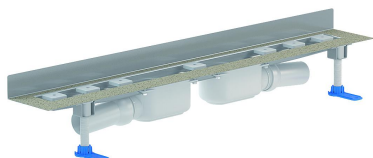

Duschrinne CeraLine Plan W Duo 900 mm, DN 50

Artikelnummer: 521965

GTIN: 4001636521965

Rabattgruppe: 8

Beschreibung:

Duschrinne CeraLine Plan W Duo 900 mm, DN 50

für die Montage an der Wand

mit zwei Ablaufgehäusen, Ablaufstutzen DN 50 seitlich, mit Kugelgelenk, verstellbar von 0 – 15 Grad

Ausführung:

- schallentkoppelnde Montagefüße zur Höheneinstellung
- besonderer Flansch zum sicheren Anschluss an Verbundabdichtungen gemäß DIN 18534
- Geruchs- und Reinigungsverschluss, Sperrwasserhöhe 30 mm
- höhenverstellbare Justierschrauben
- Bauschutz
- Fliesenanschlag
- Rahmenklemmstück

Material:

Rinnenkörper Edelstahl 1.4301, Ablaufkörper Polypropylen, hochschlagfest

Mögliche Sonderausführungen für Duschrinnen CeraLine Plan W:

- Zwischenlängen bis 2000 mm (ab 1300 mm immer mit zwei Ablaufgehäusen)
- Flanschaufkantungen an bis zu 3 Seiten
- auch mit Wandabständen passend für Natursteinbeläge bestellbar