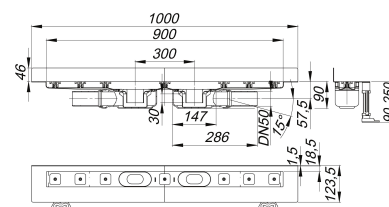

Duschrinne CeraLine Plan W Duo 900 mm, DN 50

Artikelnummer: 521965

GTIN: 4001636521965

Rabattgruppe: 8

Beschreibung:

Duschrinne CeraLine Plan W Duo 900 mm, DN 50

für die Montage an der Wand

mit zwei Ablaufgehäusen, Ablaufstutzen DN 50 seitlich, mit Kugelgelenk, verstellbar von 0 – 15 Grad

Ausführung:

- schallentkoppelnde Montagefüße zur Höheneinstellung
- besonderer Flansch zum sicheren Anschluss an Verbundabdichtungen gemäß DIN 18534
- Geruchs- und Reinigungsverschluss, Sperrwasserhöhe 30 mm
- höhenverstellbare Justierschrauben
- Bauschutz
- Fliesenanschlag
- Rahmenklemmstück

Material:

Rinnenkörper Edelstahl 1.4301, Ablaufkörper Polypropylen, hochschlagfest

Mögliche Sonderausführungen für Duschrinnen CeraLine Plan W:

- Zwischenlängen bis 2000 mm (ab 1300 mm immer mit zwei Ablaufgehäusen)
- Flanschaufkantungen an bis zu 3 Seiten
- auch mit Wandabständen passend für Natursteinbeläge bestellbar

Bitte anfragen!

Ablaufleistungen nach DIN EN 1253:

Nennweite	Produktnorm	Min. Ablaufleistung nach Norm	Anstauhöhe nach Norm	Ablaufleistung
DN 50	DIN EN 1253	0,80 l/s	20,00 mm	1,20 l/s

Ersatzteile:

523983 Stellschrauben-Set