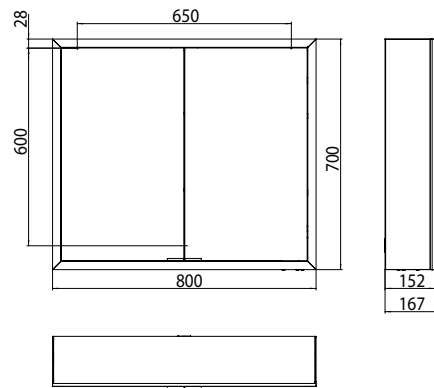

PRODUKTINFORMATION

Lichtspiegelschrank prime, 800 mm, 2 Türen, Aufputzmodell, IP 20 aluminium/spiegel

Art.-Nr.9497 050 62

Seitenwand verspiegelt, mit verspiegelter- oder weißer Glasrückwand, 2 stufenlos einstellbare Ablagen, 2 Türen, 1 Steckdose und 1 Lichtschalter, Höhe: 700 mm, LED-Beleuchtung rundum (ca. 4.000 K)