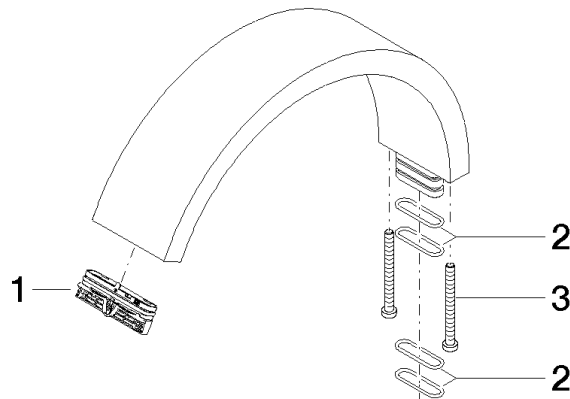

Auslauf - Messing gebürstet (23kt Gold)

ERSATZTEILE

90 11 70 013 00

Auslauf - Messing gebürstet (23kt Gold)

ERSATZTEILE

90 11 70 013 00

90 11 70 013 00

Ersatzteile für die  
anderen  
Oberflächenvarianten  
finden Sie hier:  
Chrom

### Ersatzteilstückliste

Nr.	Artikelnummer	Benennung	Verbaumenge	Lieferzeit
2	09 14 10 096 90	O-Ring EPDM 70 17,0 x 1,5 mm -	4,00	2
1	90 29 03 121 00 90	Luftsprudler -	1,00	2
3	09 30 30 092 90	Befestigung Zylinderschraube mit Innensechskant niedriger Kopf M4 x 40 mm -	2,00	2