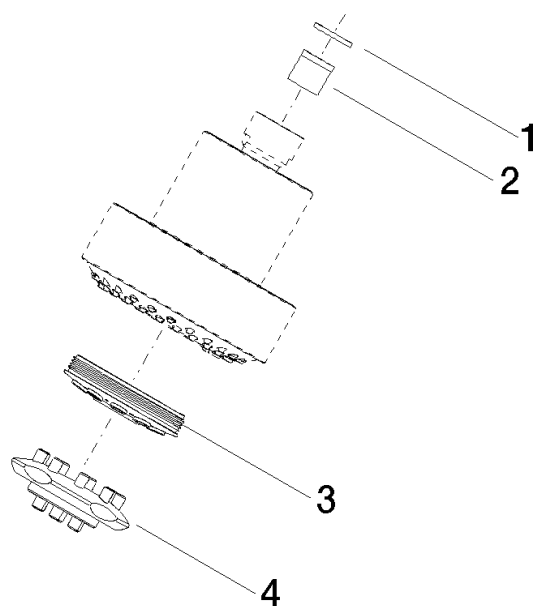

Brause Kopfbrause 93 x 113 x 100 mm - Platin

ERSATZTEILE

04 12 11 110 00

Brause Kopfbrause 93 x 113 x 100 mm - Platin

ERSATZTEILE

04 12 11 110 00

04 12 11 110 00

Ersatzteile für die
anderen
Oberflächenvarianten
finden Sie hier:
Chrom

Ersatzteilstückliste

Nr.	Artikelnummer	Benennung	Verbaumenge	Lieferzeit
2	09 23 01 092 90	Durchflussbegrenzer orange 9 l/min. -	1,00	2
3	04 12 11 071 00 90	Reguliereinsatz Verstelleinheit Handbrause 31 x 191 x 50 mm -	1,00	2
1	90 14 20 002 00 90	Dichtung Vf 3110, 18,5 x 12,0 x 2,0 mm -	1,00	2
4	09 30 09 022 90	Montageschlüssel -	1,00	2