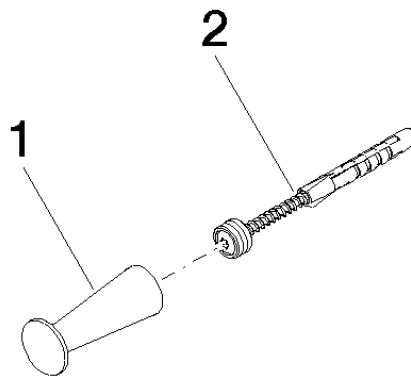

DOMICIL Haken - Chrom

DOMICIL

83 251 900 Produktversion ab 09.03.2016

- Ausladung 50 mm

	Chrom	83 251 900-00
	Champagne (22kt Gold)	83 251 900-47

DOMICIL Haken - Chrom

DOMICIL

83 251 900 Produktversion ab 09.03.2016
mm [inches]

DOMICIL Haken - Chrom

DOMICIL

83 251 900 Produktversion ab 09.03.2016

Ersatzteile für die
anderen
Oberflächenvarianten
finden Sie hier:
Champagne (22kt
Gold)

Ersatzteilstückliste

Nr.	Artikelnummer	Benennung	Verbaumenge	Lieferzeit
2	05 24 04 506 00 90	Befestigung für Haken -	1,00	2
1	08 18 60 533-00	Haken 20 x 50 x 20 mm - Chrom	1,00	10