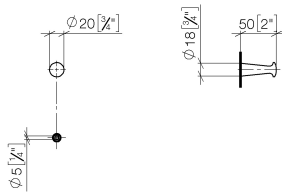

DOMICIL Haken - Chrom

DOMICIL

83 251 900 Produktversion ab 09.03.2016

- Ausladung 50 mm

	Chrom	83 251 900-00
	Champagne (22kt Gold)	83 251 900-47

DOMICIL Haken - Chrom

DOMICIL

83 251 900 Produktversion ab 09.03.2016
mm [inches]

DOMICIL Haken - Chrom

DOMICIL

83 251 900 Produktversion ab 09.03.2016

Ersatzteile für die
anderen
Oberflächenvarianten
finden Sie hier:
Champagne (22kt
Gold)

Ersatzteilstückliste

Nr.	Artikelnummer	Benennung	Verbaumenge	Lieferzeit
2	05 24 04 506 00 90	Befestigung für Haken -	1,00	2
1	08 18 60 533-00	Haken 20 x 50 x 20 mm - Chrom	1,00	10