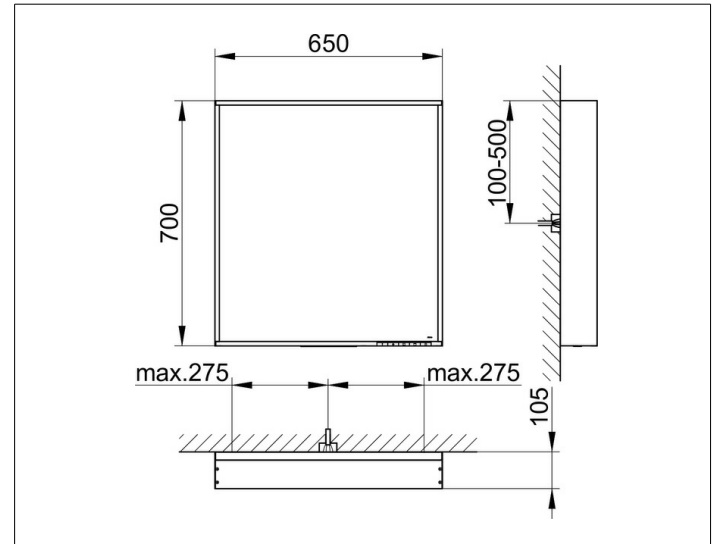

X-Line

33297302003 Lichtspiegel

PRODUKT

ZEICHNUNG

PRODUKTBESCHREIBUNG

stufenlos einstellbare Lichtfarbe von 2700 Kelvin (warmweiß)
 bis 6500 Kelvin (Tageslicht)
 umlaufender Aluminium-Rahmen, lackiert
 Bedienung:
 Tastenfeld mit kapazitiver Touch-Sensorik,
 DALI-steuerbar
 Beleuchtung:
 LED (Lebensdauer > 30.000 Stunden),
 Hauptlicht (Ober- und Wandbeleuchtung) und
 Waschtischbeleuchtung separat stufenlos dimmbar
 sowie ein-/ausschaltbar
 EEK: C ,

OBERFLÄCHE

weiß

ABMESSUNG

650 x 700 x 105 mm