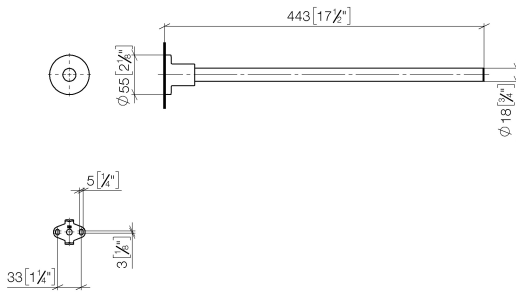

83 211 892 Produktversion ab 01.04.2024

- Rosette Ø 55 mm
- Ausladung 445 mm

	Chrom	83 211 892-00
	Platin gebürstet	83 211 892-06
	Platin	83 211 892-08
	Weiß matt	83 211 892-10
	Dark Brass matt	83 211 892-16
	Dark Bronze matt	83 211 892-17
	Dark Chrome	83 211 892-19
	Light Gold gebürstet	83 211 892-27
	Messing gebürstet (23kt Gold)	83 211 892-28
	Schwarz matt	83 211 892-33
	Bronze gebürstet	83 211 892-42
	Champagne gebürstet (22kt Gold)	83 211 892-46
	Champagne (22kt Gold)	83 211 892-47
	Chrom gebürstet	83 211 892-93
	Dark Platinum gebürstet	83 211 892-99

83 211 892 Produktversion ab 01.04.2024

mm [inches]

83 211 892 Produktversion ab 01.04.2024

Ersatzteile für die
anderen
Oberflächenvarianten
finden Sie hier: Platin
gebürstet

Ersatzteilstückliste

Nr.	Artikelnummer	Benennung	Verbaumenge	Lieferzeit
2	04 31 11 113 00 90	Befestigung Gewindestift M5 x 12 mm -	1,00	2
4	09 30 11 046 90	Unterlegscheibe Ø 10,5 -	1,00	2
6	05 17 20 739 00 90	Befestigungssatz 150 x 65 x 10 mm -	1,00	2
5	09 30 30 071 90	Befestigung Sechskantschraube mit Gewinde bis Kopf M10 x 20 mm -	1,00	2
3	08 17 89 505-00	Halter universal 60 x 100 x 60 mm - Chrom	1,00	10
1	90 28 22 540 89-00	Halter Ø 18 x 403 mm - Chrom	1,00	10