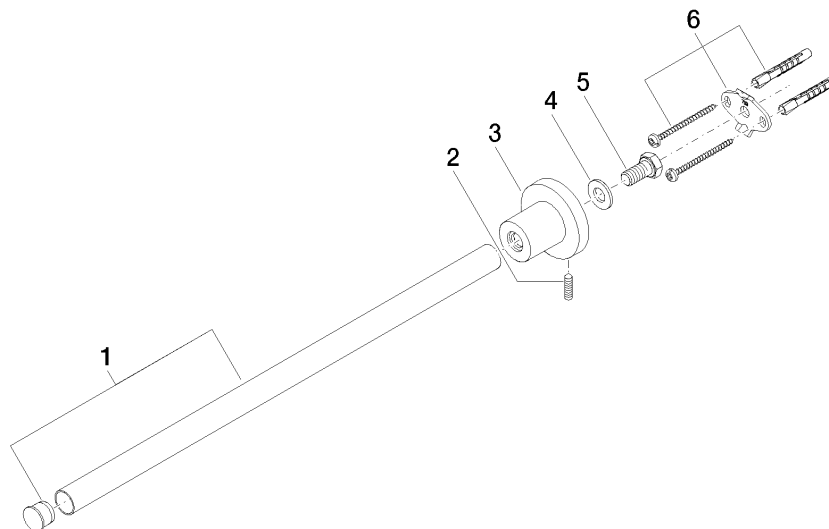

83 211 892 Produktversion ab 01.04.2024

- Rosette Ø 55 mm
- Ausladung 445 mm

	Chrom	83 211 892-00
	Platin gebürstet	83 211 892-06
	Platin	83 211 892-08
	Weiß matt	83 211 892-10
	Dark Brass matt	83 211 892-16
	Dark Bronze matt	83 211 892-17
	Dark Chrome	83 211 892-19
	Light Gold gebürstet	83 211 892-27
	Messing gebürstet (23kt Gold)	83 211 892-28
	Schwarz matt	83 211 892-33
	Bronze gebürstet	83 211 892-42
	Champagne gebürstet (22kt Gold)	83 211 892-46
	Champagne (22kt Gold)	83 211 892-47
	Chrom gebürstet	83 211 892-93
	Dark Platinum gebürstet	83 211 892-99

83 211 892 Produktversion ab 01.04.2024

mm [inches]

83 211 892 Produktversion ab 01.04.2024

Ersatzteile für die
anderen
Oberflächenvarianten
finden Sie hier: Platin
gebürstet

Ersatzteilstückliste

Nr.	Artikelnummer	Benennung	Verbaumenge	Lieferzeit
2	04 31 11 113 00 90	Befestigung Gewindestift M5 x 12 mm -	1,00	2
4	09 30 11 046 90	Unterlegscheibe Ø 10,5 -	1,00	2
6	05 17 20 739 00 90	Befestigungssatz 150 x 65 x 10 mm -	1,00	2
5	09 30 30 071 90	Befestigung Sechskantschraube mit Gewinde bis Kopf M10 x 20 mm -	1,00	2
3	08 17 89 505-00	Halter universal 60 x 100 x 60 mm - Chrom	1,00	10
1	90 28 22 540 89-00	Halter Ø 18 x 403 mm - Chrom	1,00	10