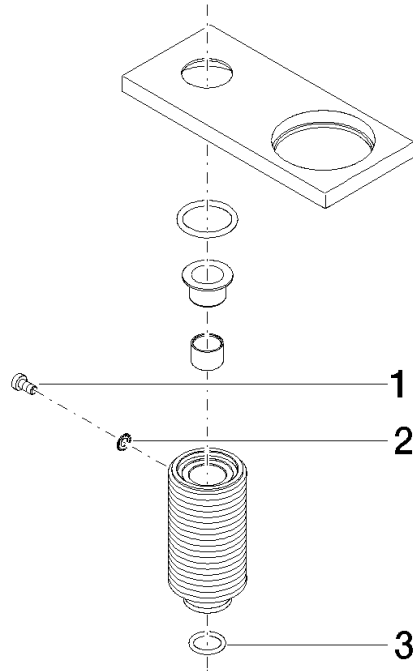

Abdeckung 126 x 71 x 55 mm - Dark Platinum gebürstet

ERSATZTEILE

90 27 78 024 00

Abdeckung 126 x 71 x 55 mm - Dark Platinum gebürstet

ERSATZTEILE

90 27 78 024 00

90 27 78 024 00

Ersatzteile für die
anderen
Oberflächenvarianten
finden Sie hier:
Chrom

Ersatzteilstückliste

Nr.	Artikelnummer	Benennung	Verbaumenge	Lieferzeit
3	90 14 10 077 00 90	O-Ring EPDM 70 12,0 x 2,0 mm -	1,00	2
2	09 30 11 028 90	Befestigung Fächerscheibe Ø 4,3 -	1,00	2
1	09 30 30 057 90	Befestigung Zylinderschraube mit Innensechskant mit niedrigem Kopf M4 x 8 mm -	1,00	2