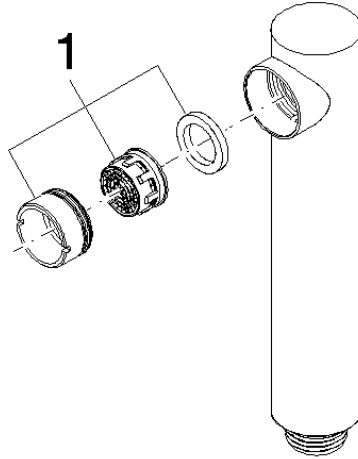

Spülbrause 30 x 35 x 168 mm - Dark Platinum gebürstet

ERSATZTEILE

04 12 11 106 00

Spülbrause 30 x 35 x 168 mm - Dark Platinum gebürstet

ERSATZTEILE

04 12 11 106 00

04 12 11 106 00

Ersatzteile für die
anderen
Oberflächenvarianten
finden Sie hier:
Chrom

Ersatzteilstückliste

Nr.	Artikelnummer	Benennung	Verbaumenge	Lieferzeit
1	90 23 01 026 08-99	Luftsprudler mit Schlitz M24x1 5,7 l/min. - Dark Platinum gebürstet	1,00	20