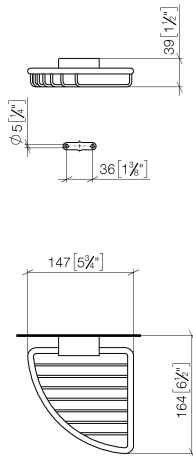

83 281 530 Produktversion ab 01.10.2023

- Breite 150 mm
- Höhe 40 mm
- Ausladung 165 mm

	Schwarz matt	83 281 530-33
	Chrom	83 281 530-00
	Chrom	83 281 530-0070
	Gold (23,9kt)	83 281 530-01
	chrom gebürstet (04)	83 281 530-04
	chrom edelmatt	83 281 530-05
	Platin gebürstet	83 281 530-06
	Platin	83 281 530-08
	Messing (23kt Gold)	83 281 530-09
	Weiß matt	83 281 530-10
	weiß	83 281 530-12
	schwarz	83 281 530-13
	Gold gebürstet (23,9kt)	83 281 530-14
	rot (15)	83 281 530-15
	Dark Brass matt	83 281 530-16
	Dark Bronze matt	83 281 530-17
	Dark Chrome	83 281 530-19
	Light Gold	83 281 530-26
	Light Gold gebürstet	83 281 530-27
	Messing gebürstet (23kt Gold)	83 281 530-28
	chrom satin	83 281 530-41
	Bronze gebürstet	83 281 530-42
	Champagne gebürstet (22kt Gold)	83 281 530-46
	Champagne (22kt Gold)	83 281 530-47
	Chrom gebürstet	83 281 530-93
	Dark Platinum gebürstet	83 281 530-99
	messing matt	83 281 530-29

---

83 281 530 Produktversion ab 01.10.2023

mm [inches]

83 281 530 Produktversion ab 01.10.2023

Ersatzteile für die  
anderen  
Oberflächenvarianten  
finden Sie hier:  
Chrom

## Ersatzteilstückliste

Nr.	Artikelnummer	Benennung	Verbaumenge	Lieferzeit
7	09 30 30 054 90	Befestigung Zylinderschraube mit Innensechskant mit niedrigem Kopf M4 x 10 mm -	2,00	2
1	05 30 31 025 00 90	Befestigung Schraube Halbrundkopf 4,5 x 60 mm -	1,00	2
6	90 30 11 029 00 90	Anschluss Federring Ø 4 -	2,00	2
4	08 18 90 905-33	Korb 147 x 147 x 26 mm - Schwarz matt	1,00	-
Ersatzteil nicht mehr bestellbar, bitte bestellen Sie den Nachfolgeartikel				
2	09 17 20 030 90	Befestigung Wandhalter 46 x 22 x 12 mm -	1,00	2
5	09 31 11 002 90	Befestigung Gewindestift mit Innensechskant M8 x 10 mm -	1,00	2
3	08 17 30 501-33	Halter für Seifenkorb 57 x 28,5 x 22 mm - Schwarz matt	1,00	-
Ersatzteil nicht mehr bestellbar, bitte bestellen Sie den Nachfolgeartikel				