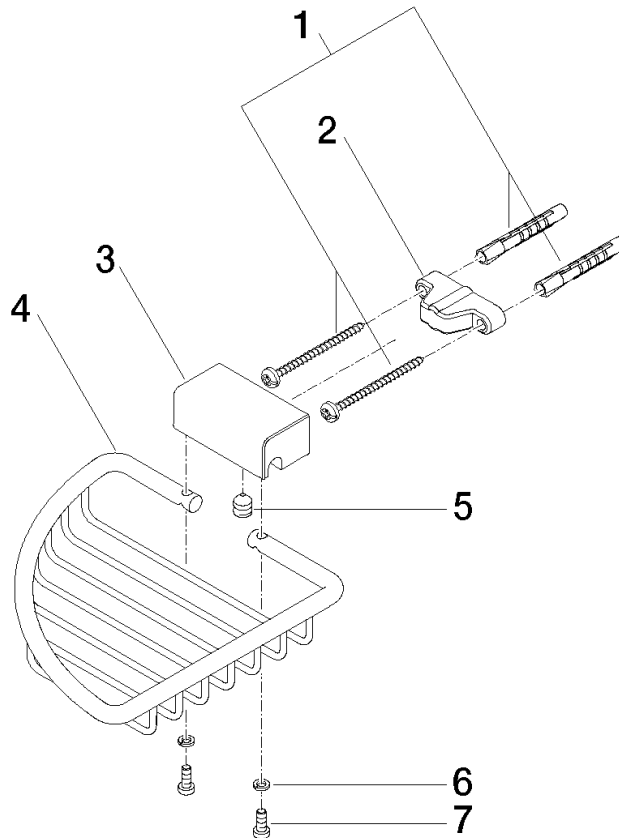

83 281 530 Produktversion ab 01.10.2023

- Breite 150 mm
- Höhe 40 mm
- Ausladung 165 mm

	Schwarz matt	83 281 530-33
	Chrom	83 281 530-00
	Chrom	83 281 530-0070
	Gold (23,9kt)	83 281 530-01
	chrom gebürstet (04)	83 281 530-04
	chrom edelmatt	83 281 530-05
	Platin gebürstet	83 281 530-06
	Platin	83 281 530-08
	Messing (23kt Gold)	83 281 530-09
	Weiß matt	83 281 530-10
	weiß	83 281 530-12
	schwarz	83 281 530-13
	Gold gebürstet (23,9kt)	83 281 530-14
	rot (15)	83 281 530-15
	Dark Brass matt	83 281 530-16
	Dark Bronze matt	83 281 530-17
	Dark Chrome	83 281 530-19
	Light Gold	83 281 530-26
	Light Gold gebürstet	83 281 530-27
	Messing gebürstet (23kt Gold)	83 281 530-28
	chrom satin	83 281 530-41
	Bronze gebürstet	83 281 530-42
	Champagne gebürstet (22kt Gold)	83 281 530-46
	Champagne (22kt Gold)	83 281 530-47
	Chrom gebürstet	83 281 530-93
	Dark Platinum gebürstet	83 281 530-99
	messing matt	83 281 530-29

---

83 281 530 Produktversion ab 01.10.2023

mm [inches]

83 281 530 Produktversion ab 01.10.2023

Ersatzteile für die  
anderen  
Oberflächenvarianten  
finden Sie hier:  
Chrom

## Ersatzteilstückliste

Nr.	Artikelnummer	Benennung	Verbaumenge	Lieferzeit
7	09 30 30 054 90	Befestigung Zylinderschraube mit Innensechskant mit niedrigem Kopf M4 x 10 mm -	2,00	2
1	05 30 31 025 00 90	Befestigung Schraube Halbrundkopf 4,5 x 60 mm -	1,00	2
6	90 30 11 029 00 90	Anschluss Federring Ø 4 -	2,00	2
4	08 18 90 905-33	Korb 147 x 147 x 26 mm - Schwarz matt	1,00	-
Ersatzteil nicht mehr bestellbar, bitte bestellen Sie den Nachfolgeartikel				
2	09 17 20 030 90	Befestigung Wandhalter 46 x 22 x 12 mm -	1,00	2
5	09 31 11 002 90	Befestigung Gewindestift mit Innensechskant M8 x 10 mm -	1,00	2
3	08 17 30 501-33	Halter für Seifenkorb 57 x 28,5 x 22 mm - Schwarz matt	1,00	-
Ersatzteil nicht mehr bestellbar, bitte bestellen Sie den Nachfolgeartikel				