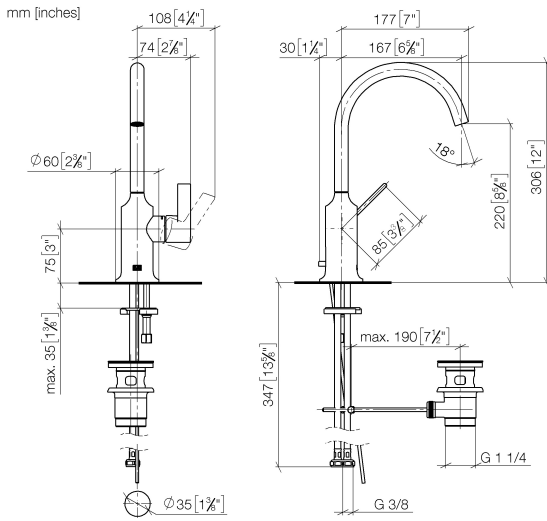

33 500 809

- Ausladung 167 mm
- schwenkbarer Auslauf 360°
- runder luftangereicherter Strahl
- Armaturenhöhe 306 mm
- Höhe bis Luftsprudler 220 mm
- Bohrungsdurchmesser 35 mm
- 2x Druckschlauch M 8 x 1 eingeschraubt, dichtheitsgeprüft
- Durchfluss max. 5,7 l/min
- bleifrei
- Dieses Produkt leistet einen Beitrag zur Erfüllung der Vorgaben von nachhaltigen Gebäudezertifizierungen, z.B. LEED®, BREEAM®, DGNB

Nur für Becken mit Überlauf geeignet.

	Dark Chrome	33 500 809-19
	Chrom	33 500 809-00
	Platin gebürstet	33 500 809-06
	Platin	33 500 809-08
	Dark Brass matt	33 500 809-16
	Dark Bronze matt	33 500 809-17
	Light Gold gebürstet	33 500 809-27
	Messing gebürstet (23kt Gold)	33 500 809-28
	Bronze gebürstet	33 500 809-42
	Champagne gebürstet (22kt Gold)	33 500 809-46
	Champagne (22kt Gold)	33 500 809-47
	Dark Platinum gebürstet	33 500 809-99

33 500 809

**Durchflussdiagramm**

**Codes & Standards**

DIN 4109	Executive Order no. 1007	ISO 3822	Scottish Water Byelaws
UK Water Supply Regulations	Ü-Zeichen		

VAIA Waschtisch-Einhandbatterie mit Ablaufgarnitur - Dark Chrome