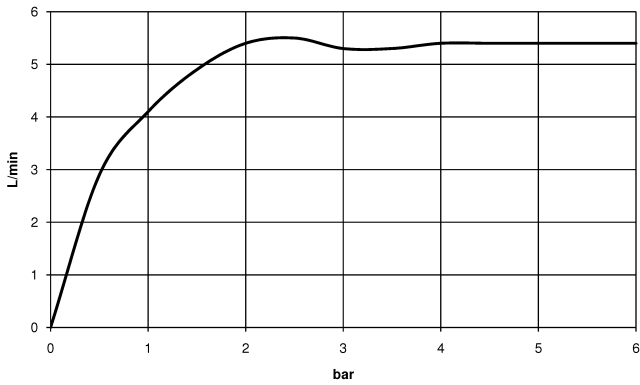

Durchflussdiagramm

Codes & Standards

DIN 4109	Executive Order no. 1007	ISO 3822	Scottish Water Byelaws
UK Water Supply Regulations	Ü-Zeichen