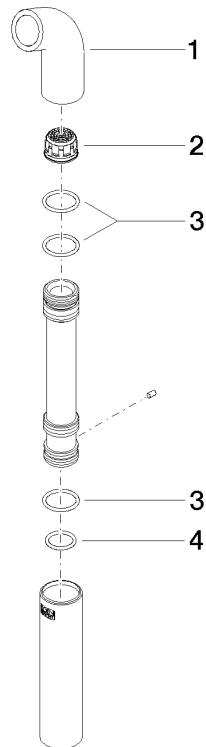

**Brause für Brausegarnitur Gießrohr 31 x 191 x 50 mm - Dark Platinum
gebürstet**

ERSATZTEILE

04 12 11 073 01

	Dark Platinum gebürstet	04 12 11 073 01-99
	Chrom	04 12 11 073 01-00
	Platin gebürstet	04 12 11 073 01-06
	Platin	04 12 11 073 01-08
	Dark Brass matt	04 12 11 073 01-16
	Dark Bronze matt	04 12 11 073 01-17
	Dark Chrome	04 12 11 073 01-19
	Light Gold gebürstet	04 12 11 073 01-27
	Messing gebürstet (23kt Gold)	04 12 11 073 01-28
	Schwarz matt	04 12 11 073 01-33
	Bronze gebürstet	04 12 11 073 01-42
	Champagne gebürstet (22kt Gold)	04 12 11 073 01-46
	Champagne (22kt Gold)	04 12 11 073 01-47
	Cyprum	04 12 11 073 01-49
	Chrom gebürstet	04 12 11 073 01-93

Brause für Brausegarnitur Gießrohr 31 x 191 x 50 mm - Dark Platinum
gebürstet

ERSATZTEILE

04 12 11 073 01

Brause für Brausegarnitur Gießrohr 31 x 191 x 50 mm - Dark Platinum
gebürstet

ERSATZTEILE

04 12 11 073 01

**Brause für Brausegarnitur Gießrohr 31 x 191 x 50 mm - Dark Platinum
gebürstet**

ERSATZTEILE

04 12 11 073 01
Ersatzteile für die
anderen
Oberflächenvarianten
finden Sie hier:
Chrom

Ersatzteilstückliste

Nr.	Artikelnummer	Benennung	Verbaumenge	Lieferzeit
3	09 14 10 122 90	O-Ring EPDM 70 18,6 x 2,0 mm -	3,00	2
2	09 29 03 082 90	Luftsprudlereinsatz M22x1 34,8-37,8l/min. -	1,00	2
4	90 14 10 055 00 90	O-Ring EPDM 70 15,0 x 2,0 mm -	1,00	2
1	09 30 01 202-99	Rohr Ø 26 x 82 mm - Dark Platinum gebürstet	1,00	20