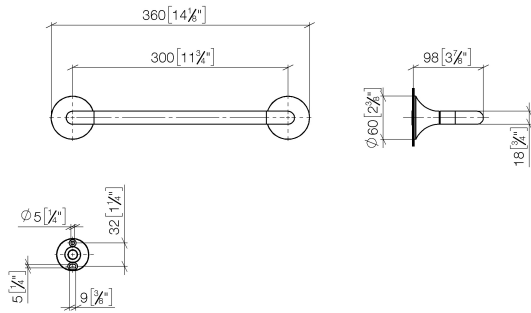

83 030 809 Produktversion von 13.03.2017 bis 29.08.2019

- Stichmaß 300 mm
- Breite 360 mm
- Höhe 60 mm
- Rosette Ø 60 mm
- Ausladung 98 mm

	Platin	83 030 809-08
	Chrom	83 030 809-00
	Platin gebürstet	83 030 809-06
	Dark Brass matt	83 030 809-16
	Dark Bronze matt	83 030 809-17
	Dark Chrome	83 030 809-19
	Light Gold gebürstet	83 030 809-27
	Messing gebürstet (23kt Gold)	83 030 809-28
	Bronze gebürstet	83 030 809-42
	Champagne gebürstet (22kt Gold)	83 030 809-46
	Champagne (22kt Gold)	83 030 809-47
	Dark Platinum gebürstet	83 030 809-99

83 030 809 Produktversion von 13.03.2017 bis 29.08.2019

mm [inches]

83 030 809 Produktversion von 13.03.2017 bis 29.08.2019

Ersatzteile für die  
anderen  
Oberflächenvarianten  
finden Sie hier:  
Chrom

## Ersatzteilstückliste

Nr.	Artikelnummer	Benennung	Verbaumenge	Lieferzeit
1	05 30 31 025 00 90	Befestigung Schraube Halbrundkopf 4,5 x 60 mm -	1,00	2