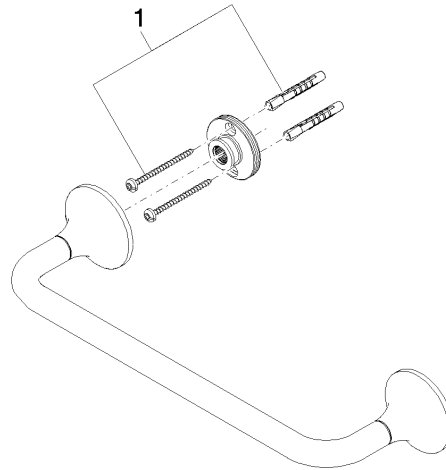

83 030 809 Produktversion von 13.03.2017 bis 29.08.2019

- Stichmaß 300 mm
- Breite 360 mm
- Höhe 60 mm
- Rosette Ø 60 mm
- Ausladung 98 mm

	Platin	83 030 809-08
	Chrom	83 030 809-00
	Platin gebürstet	83 030 809-06
	Dark Brass matt	83 030 809-16
	Dark Bronze matt	83 030 809-17
	Dark Chrome	83 030 809-19
	Light Gold gebürstet	83 030 809-27
	Messing gebürstet (23kt Gold)	83 030 809-28
	Bronze gebürstet	83 030 809-42
	Champagne gebürstet (22kt Gold)	83 030 809-46
	Champagne (22kt Gold)	83 030 809-47
	Dark Platinum gebürstet	83 030 809-99

83 030 809 Produktversion von 13.03.2017 bis 29.08.2019

mm [inches]

83 030 809 Produktversion von 13.03.2017 bis 29.08.2019

Ersatzteile für die  
anderen  
Oberflächenvarianten  
finden Sie hier:  
Chrom

## Ersatzteilstückliste

Nr.	Artikelnummer	Benennung	Verbaumenge	Lieferzeit
1	05 30 31 025 00 90	Befestigung Schraube Halbrundkopf 4,5 x 60 mm -	1,00	2