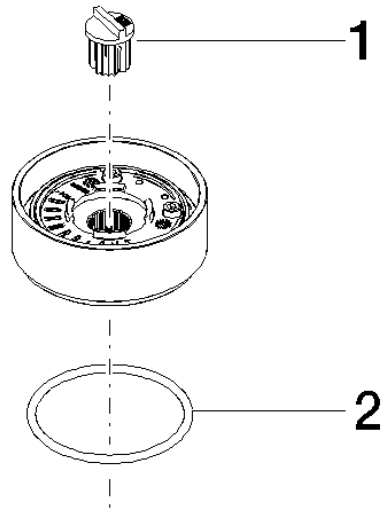

90 18 40 290 00

	Messing / Messing gebürstet (23kt Gold)	90 18 40 290 00-38
	Chrom	90 18 40 290 00-00
	Platin gebürstet	90 18 40 290 00-06
	Dark Chrome	90 18 40 290 00-19
	Light Gold gebürstet	90 18 40 290 00-27
	Messing gebürstet (23kt Gold)	90 18 40 290 00-28
	Platin / Platin gebürstet	90 18 40 290 00-36
	Bronze gebürstet	90 18 40 290 00-42
	Dark Platinum gebürstet	90 18 40 290 00-99

Griff - Messing / Messing gebürstet (23kt Gold)

ERSATZTEILE

90 18 40 290 00

Griff - Messing / Messing gebürstet (23kt Gold)

ERSATZTEILE

90 18 40 290 00

90 18 40 290 00

Ersatzteile für die
anderen
Oberflächenvarianten
finden Sie hier:
Chrom

Ersatzteilstückliste

Nr.	Artikelnummer	Benennung	Verbaumenge	Lieferzeit
1	09 12 12 216 90	Rastbuchse -	1,00	2
2	90 14 10 049 00 90	O-Ring 45,69 x 2,62 mm -	1,00	2