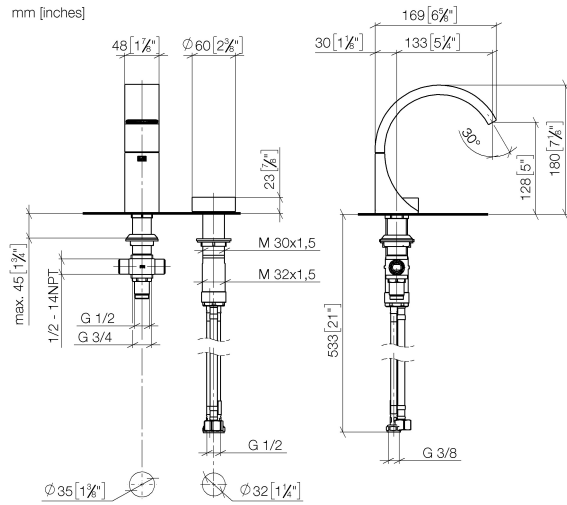

**CYO Waschtisch-Zweilochbatterie ohne Ablaufgarnitur - Messing / Messing
gebürstet (23kt Gold)**

CYO

29 217 811

- Ausladung 133 mm
- starrer Auslauf
- rechteckiger luftangereicherter Strahl
- Armaturenhöhe 180 mm
- Höhe bis Luftsprudler 128 mm
- Bohrungsdurchmesser Auslauf 35 mm
- Bohrungsdurchmesser Seitenventil 32 mm
- Griff Ø 60 mm
- 2x Druckschlauch M 8 x 1 eingeschraubt, dichtheitsgeprüft
- 1x Druckschlauch M 10 x 1 eingeschraubt, dichtheitsgeprüft
- Durchfluss max. 4,5 l/min
- progressive Kartusche
- bleifrei
- Dieses Produkt leistet einen Beitrag zur Erfüllung der Vorgaben von nachhaltigen Gebäudezertifizierungen, z.B. LEED®, BREEAM®, DGNB

ACHTUNG: Die Griffesätze müssen separat zu den Armaturen bestellt werden!

	Messing / Messing gebürstet (23kt Gold)	29 217 811-38
	Chrom	29 217 811-00
	Platin gebürstet	29 217 811-06
	Dark Chrome	29 217 811-19
	Messing gebürstet (23kt Gold)	29 217 811-28
	Platin / Platin gebürstet	29 217 811-36
	Bronze gebürstet	29 217 811-42
	Dark Platin gebürstet	29 217 811-99

CYO Waschtisch-Zweilochbatterie ohne Ablaufgarnitur - Messing / Messing gebürstet (23kt Gold)

CYO

29 217 811

mm [inches]

Durchflussdiagramm

Codes & Standards

DIN 4109

ISO 3822

29 217 811
Ersatzteile für die
anderen
Oberflächenvarianten
finden Sie hier:
Chrom

Ersatzteilstückliste

Nr.	Artikelnummer	Benennung	Verbaumenge	Lieferzeit
2	90 18 40 290 00-38	Griff - Messing / Messing gebürstet (23kt Gold)	1,00	20
5	09 14 10 112 90	O-Ring 24,0 x 2,0 mm -	1,00	2
4	90 90 03 169 00 90	Oberteil Temperieroberteil Lifetime progressiv 180° -	1,00	2
3	04 30 11 038 67 90	Befestigung mit Dichtung M30 x 1,5 mm -	1,00	2
6	04 30 04 100 00 90	Druckschlauch M8x1 x 3/8" x 420 mm -	2,00	2
7	04 30 04 019 00 90	Druckschlauch mit Überwurfmutter M10x1 x 1/2" x 420 mm -	1,00	2
1	13 715 811-38	CYO Waschtisch-Stand-Auslauf ohne Ablaufgarnitur - Messing / Messing gebürstet (23kt Gold)	1,00	20