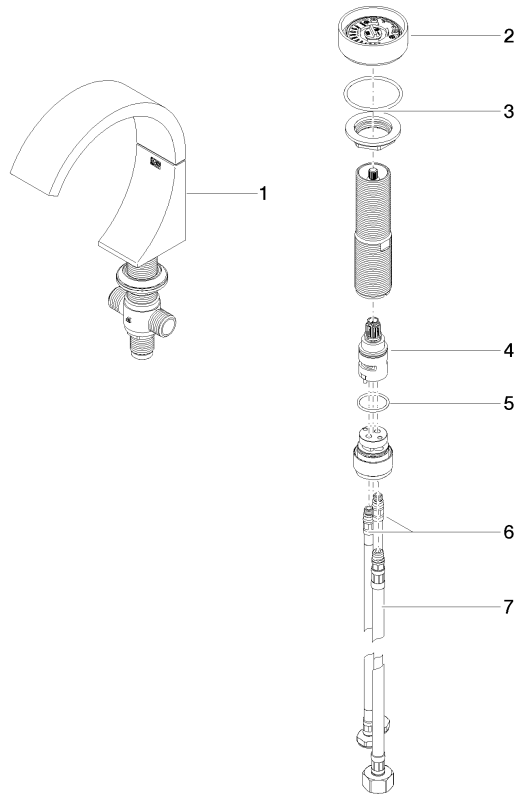

**CYO Waschtisch-Zweilochbatterie ohne Ablaufgarnitur - Messing / Messing
gebürstet (23kt Gold)**

CYO

29 217 811

- Ausladung 133 mm
- starrer Auslauf
- rechteckiger luftangereicherter Strahl
- Armaturenhöhe 180 mm
- Höhe bis Luftsprudler 128 mm
- Bohrungsdurchmesser Auslauf 35 mm
- Bohrungsdurchmesser Seitenventil 32 mm
- Griff Ø 60 mm
- 2x Druckschlauch M 8 x 1 eingeschraubt, dichtheitsgeprüft
- 1x Druckschlauch M 10 x 1 eingeschraubt, dichtheitsgeprüft
- Durchfluss max. 4,5 l/min
- progressive Kartusche
- bleifrei
- Dieses Produkt leistet einen Beitrag zur Erfüllung der Vorgaben von nachhaltigen Gebäudezertifizierungen, z.B. LEED®, BREEAM®, DGNB

CYO Waschtisch-Zweilochbatterie ohne Ablaufgarnitur - Messing / Messing gebürstet (23kt Gold)

CYO

29 217 811

mm [inches]

Durchflussdiagramm

Codes & Standards

DIN 4109

ISO 3822

Scottish Water
Byelaws

UK Water Supply
Regulations

Ü-Zeichen

CYO Waschtisch-Zweilochbatterie ohne Ablaufgarnitur - Messing / Messing
gebürstet (23kt Gold)

CYO

29 217 811
Zertifikate

WRAS_2201

LGA_38

29 217 811
Ersatzteile für die
anderen
Oberflächenvarianten
finden Sie hier:
Chrom

Ersatzteilstückliste

Nr.	Artikelnummer	Benennung	Verbaumenge	Lieferzeit
2	90 18 40 290 00-38	Griff - Messing / Messing gebürstet (23kt Gold)	1,00	20
5	09 14 10 112 90	O-Ring 24,0 x 2,0 mm -	1,00	2
4	90 90 03 169 00 90	Oberteil Temperieroberteil Lifetime progressiv 180° -	1,00	2
3	04 30 11 038 67 90	Befestigung mit Dichtung M30 x 1,5 mm -	1,00	2
6	04 30 04 100 00 90	Druckschlauch M8x1 x 3/8" x 420 mm -	2,00	2
7	04 30 04 019 00 90	Druckschlauch mit Überwurfmutter M10x1 x 1/2" x 420 mm -	1,00	2
1	13 715 811-38	CYO Waschtisch-Stand-Auslauf ohne Ablaufgarnitur - Messing / Messing gebürstet (23kt Gold)	1,00	20