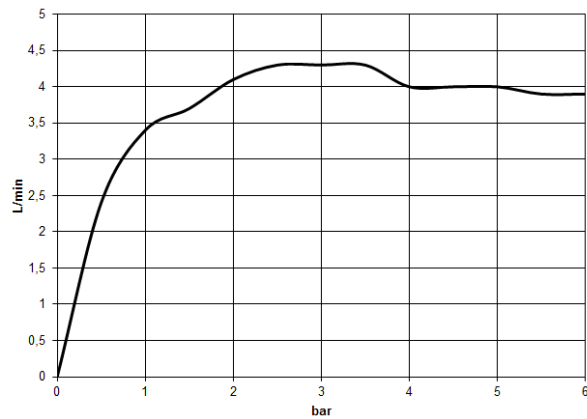

CYO Waschtisch-Zweilochbatterie ohne Ablaufgarnitur - Messing / Messing gebürstet (23kt Gold)

CYO

29 217 811

mm [inches]

Durchflussdiagramm

Codes & Standards

DIN 4109

ISO 3822