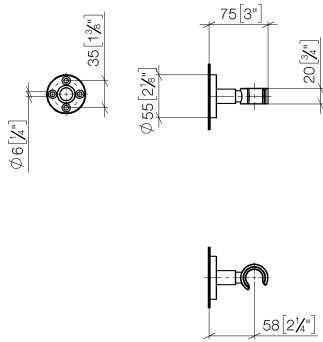

28 050 625

- Rosette Ø 55 mm

	Dark Chrome	28 050 625-19
	Chrom	28 050 625-00
	Platin gebürstet	28 050 625-06
	Dark Brass matt	28 050 625-16
	Dark Bronze matt	28 050 625-17
	Light Gold	28 050 625-26
	Light Gold gebürstet	28 050 625-27
	Messing gebürstet (23kt Gold)	28 050 625-28
	Schwarz matt	28 050 625-33
	Bronze gebürstet	28 050 625-42
	Champagne gebürstet (22kt Gold)	28 050 625-46
	Champagne (22kt Gold)	28 050 625-47
	Cyprum	28 050 625-49
	Chrom gebürstet	28 050 625-93
	Dark Platinum gebürstet	28 050 625-99

28 050 625

mm [inches]

28 050 625

Ersatzteile für die
anderen
Oberflächenvarianten
finden Sie hier:
Chrom