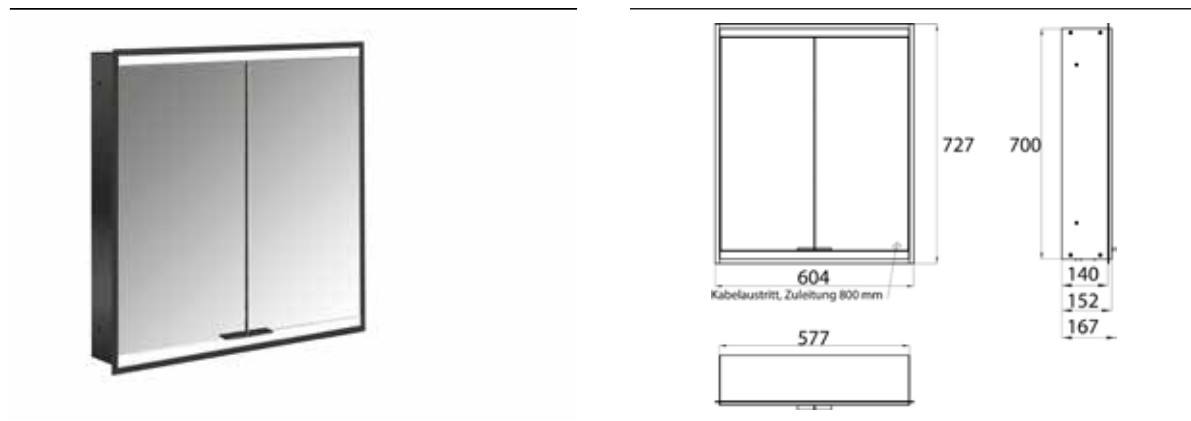

PRODUKTINFORMATION

Lichtspiegelschrank prime 2, 600 mm, 2 Türen, Unterputzmodell, IP20 schwarz/spiegel

Art.-Nr.9497 135 33

mit verspiegelter Glasrückwand, 2 stufenlos einstellbare Ablagen, 2 Türen, 1 Steckdose, stufenlose Lichtsteuerung (an/aus, Helligkeit und Lichtfarbe) über drei in die Glasrückwand integrierte Touchsensoren, Höhe: 730 mm, LED-Beleuchtung