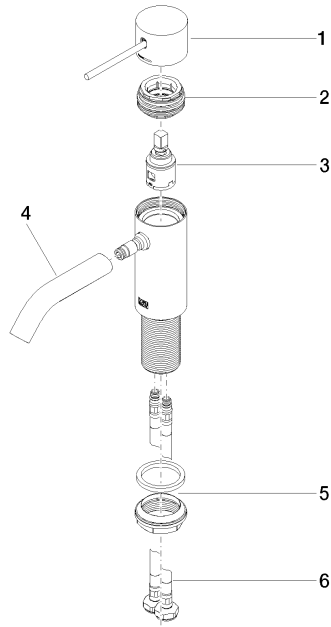

**META META SLIM Waschtisch-Einhandbatterie ohne Ablaufgarnitur - Messing gebürstet (23kt Gold)**

META

33 526 662 Produktversion von 23.01.2020 bis 01.09.2021

- Ausladung 125 mm
- starrer Auslauf
- runder luftangereicherter Strahl
- Armaturenhöhe 134 mm
- Höhe bis Luftsprudler 52 mm
- Bohrungsdurchmesser 35 mm
- 2x Druckschlauch M 8 x 1 eingeschraubt, dichtheitsgeprüft
- Durchfluss max. 5,7 l/min
- bleifrei
- Dieses Produkt leistet einen Beitrag zur Erfüllung der Vorgaben von nachhaltigen Gebäudezertifizierungen, z.B. LEED®, BREEAM®, DGNB

### Ü-Zeichen

**META META SLIM Waschtisch-Einhandbatterie ohne Ablaufgarnitur - Messing  
gebürstet (23kt Gold)**

---

META

33 526 662 Produktversion von 23.01.2020 bis 01.09.2021

Zertifikate

---

LGA\_29

### Ersatzteilstückliste

Nr.	Artikelnummer	Benennung	Verbaumenge	Lieferzeit
2	90 24 04 536 00 90	Verschraubung Ø 58 x 23 mm -	1,00	60
5	04 23 10 044 07 90	Befestigungssatz mit Dichtungen M34 x 1 -	1,00	2
6	04 30 04 100 00 90	Druckschlauch M8x1 x 3/8" x 420 mm -	2,00	2
3	90 15 05 042 00 90	Kartusche Ø 25 x 52 mm -	1,00	2
1	90 20 66 020 00-28	Griff für Waschtisch Stand Kinematik Hebel Ø 45 x 33 x115 mm - Messing gebürstet (23kt Gold)	1,00	20
4	90 11 06 206 00-28	Auslauf 90 x 145 x 35 mm - Messing gebürstet (23kt Gold)	1,00	20