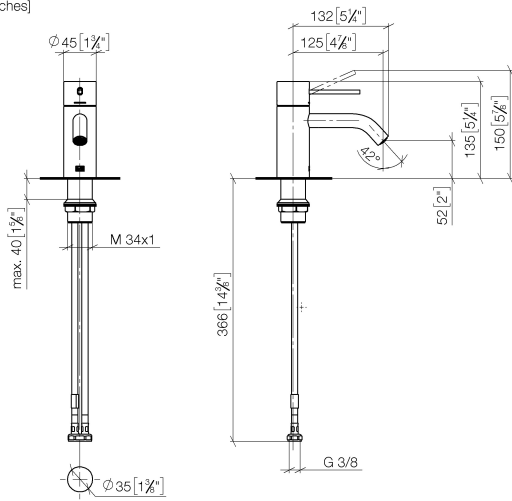

**META META SLIM Waschtisch-Einhandbatterie ohne Ablaufgarnitur - Messing gebürstet (23kt Gold)**

META

33 526 662 Produktversion von 23.01.2020 bis 01.09.2021

- Ausladung 125 mm
- starrer Auslauf
- runder luftangereicherter Strahl
- Armaturenhöhe 134 mm
- Höhe bis Luftsprudler 52 mm
- Bohrungsdurchmesser 35 mm
- 2x Druckschlauch M 8 x 1 eingeschraubt, dichtheitsgeprüft
- Durchfluss max. 5,7 l/min
- bleifrei
- Dieses Produkt leistet einen Beitrag zur Erfüllung der Vorgaben von nachhaltigen Gebäudezertifizierungen, z.B. LEED®, BREEAM®, DGNB

33 526 662 Produktversion von 23.01.2020 bis 01.09.2021  
mm [inches]

### Durchflussdiagramm

### Ersatzteilstückliste

Nr.	Artikelnummer	Benennung	Verbaumenge	Lieferzeit
2	90 24 04 536 00 90	Verschraubung Ø 58 x 23 mm -	1,00	60
5	04 23 10 044 07 90	Befestigungssatz mit Dichtungen M34 x 1 -	1,00	2
6	04 30 04 100 00 90	Druckschlauch M8x1 x 3/8" x 420 mm -	2,00	2
3	90 15 05 042 00 90	Kartusche Ø 25 x 52 mm -	1,00	2
1	90 20 66 020 00-28	Griff für Waschtisch Stand Kinematik Hebel Ø 45 x 33 x115 mm - Messing gebürstet (23kt Gold)	1,00	20
4	90 11 06 206 00-28	Auslauf 90 x 145 x 35 mm - Messing gebürstet (23kt Gold)	1,00	20