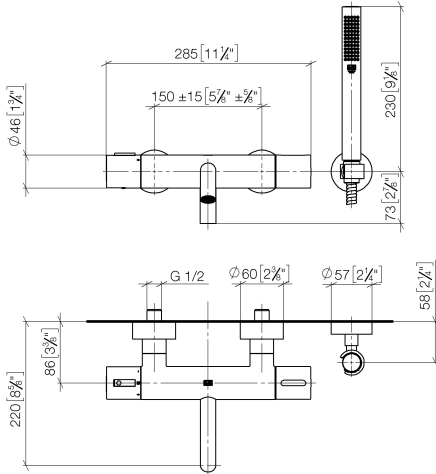

**META Wannen-Thermostat für Wandmontage mit Schlauchbrausegarnitur -
Dark Platinum gebürstet**

META

34 234 979 Produktversion ab 01.07.2023

- Auslauf: runder luftangereicherter Strahl
- Durchfluss max. 16,9 l/min bei 3 bar Fließdruck
- Handbrause: COMPACT RAIN, Durchfluss max. 6,8 l/min (bei 3 Bar)
- Schlauchbrausegarnitur mit Antikalk-System
- Drehumstellung mit Mengenregulierung und Absperrfunktion
- Schubrosetten Ø 60 mm
- Ausladung 210 mm
- Anschluss 1/2"
- Stichmaß 150 mm ± 15 mm
- Metallbrauseschlauch 1250 mm mit integriertem Verdreherschutz
- Brausehalter mit Rosette Ø 57 mm

34 234 979 Produktversion ab 01.07.2023
mm [inches]

Durchflussdiagramm

Codes & Standards

DIN 4109

ISO 3822

Ü-Zeichen

**META Wannen-Thermostat für Wandmontage mit Schlauchbrausegarnitur -
Dark Platinum gebürstet**

META

34 234 979 Produktversion ab 01.07.2023

Zertifikate

LGA_18

**META Wannen-Thermostat für Wandmontage mit Schlauchbrausegarnitur -
Dark Platinum gebürstet**

META

34 234 979 Produktversion ab 01.07.2023

Ersatzteile für die
anderen
Oberflächenvarianten
finden Sie hier:
Chrom

Ersatzteilstückliste

Nr.	Artikelnummer	Benennung	Verbaumenge	Lieferzeit
1	34 201 979-99	META Wannen-Thermostat für Wandmontage ohne Garnitur - Dark Platinum gebürstet	1,00	20
3	90 30 02 072 00-99	Metall-Brauseschlauch 1/2" x 3/8" x 1250 mm - Dark Platinum gebürstet	1,00	20
2	28 050 920-99	CIRCLE Brausehalter - Dark Platinum gebürstet	1,00	-
Ersatzteil nicht mehr bestellbar, bitte bestellen Sie den Nachfolgeartikel				
4	28 019 979-99	Handbrause - Dark Platinum gebürstet	1,00	-
Ersatzteil nicht mehr bestellbar, bitte bestellen Sie den Nachfolgeartikel				