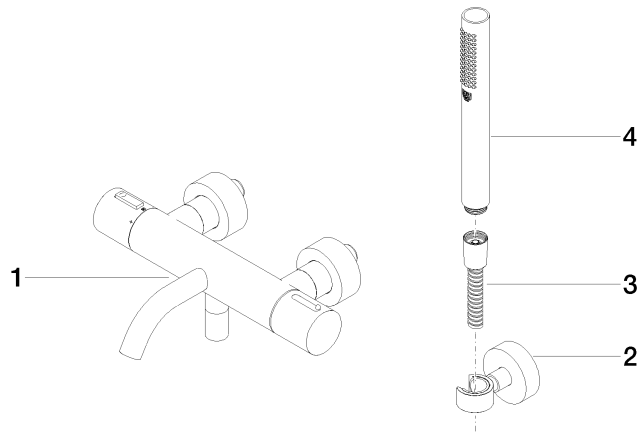

**META Wannen-Thermostat für Wandmontage mit Schlauchbrausegarnitur -
Dark Platinum gebürstet**

META

34 234 979 Produktversion ab 01.07.2023

- Auslauf: runder luftangereicherter Strahl
- Durchfluss max. 16,9 l/min bei 3 bar Fließdruck
- Handbrause: COMPACT RAIN, Durchfluss max. 6,8 l/min (bei 3 Bar)
- Schlauchbrausegarnitur mit Antikalk-System
- Drehumstellung mit Mengenregulierung und Absperrfunktion
- Schubrosetten Ø 60 mm
- Ausladung 210 mm
- Anschluss 1/2"
- Stichmaß 150 mm ± 15 mm
- Metallbrauseschlauch 1250 mm mit integriertem Verdreherschutz
- Brausehalter mit Rosette Ø 57 mm

34 234 979 Produktversion ab 01.07.2023
mm [inches]

Durchflussdiagramm

Codes & Standards

DIN 4109

ISO 3822

Ü-Zeichen

**META Wannen-Thermostat für Wandmontage mit Schlauchbrausegarnitur -
Dark Platinum gebürstet**

META

34 234 979 Produktversion ab 01.07.2023

Zertifikate

LGA_18

**META Wannen-Thermostat für Wandmontage mit Schlauchbrausegarnitur -
Dark Platinum gebürstet**

META

34 234 979 Produktversion ab 01.07.2023

Ersatzteile für die
anderen
Oberflächenvarianten
finden Sie hier:
Chrom

Ersatzteilstückliste

Nr.	Artikelnummer	Benennung	Verbaumenge	Lieferzeit
1	34 201 979-99	META Wannen-Thermostat für Wandmontage ohne Garnitur - Dark Platinum gebürstet	1,00	20
3	90 30 02 072 00-99	Metall-Brauseschlauch 1/2" x 3/8" x 1250 mm - Dark Platinum gebürstet	1,00	20
2	28 050 920-99	CIRCLE Brausehalter - Dark Platinum gebürstet	1,00	-
Ersatzteil nicht mehr bestellbar, bitte bestellen Sie den Nachfolgeartikel				
4	28 019 979-99	Handbrause - Dark Platinum gebürstet	1,00	-
Ersatzteil nicht mehr bestellbar, bitte bestellen Sie den Nachfolgeartikel				