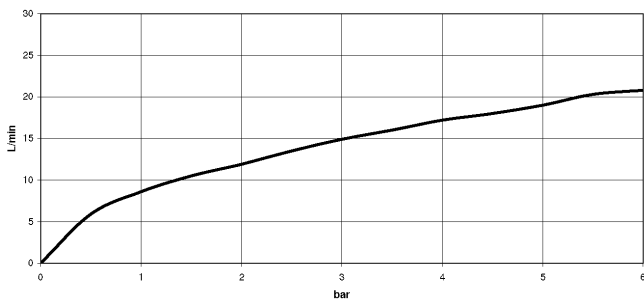

Durchflussdiagramm

Codes & Standards

DIN 4109

ISO 3822

Ü-Zeichen