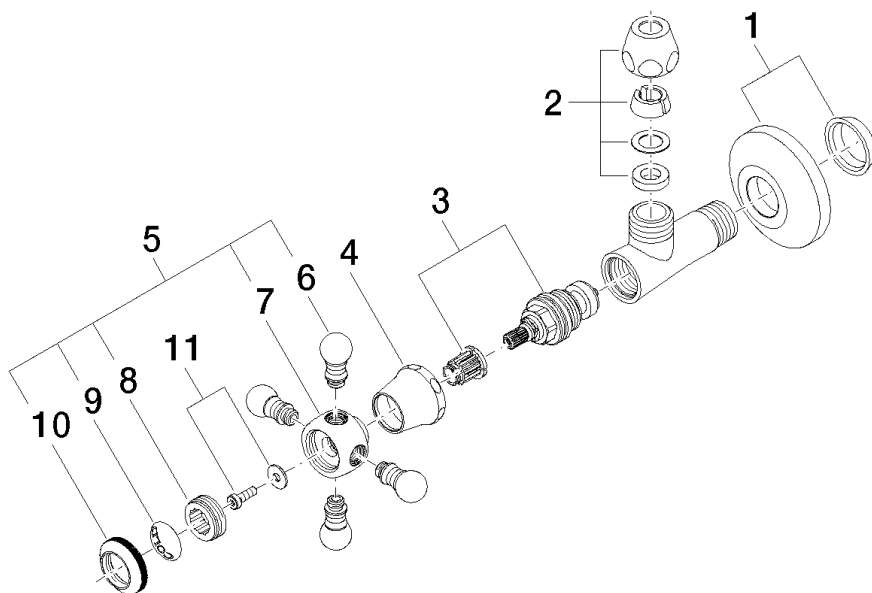

22 900 360 Produktversion ab 01.05.2024

- Rosette Ø 60 mm
- Porzellanplättchen COLD

	Messing (23kt Gold)	22 900 360-09
	Chrom	22 900 360-00
	Gold (23,9kt)	22 900 360-01
	bronze	22 900 360-02
	altmessing	22 900 360-03
	Platin gebürstet	22 900 360-06
	Platin	22 900 360-08
	Weiß matt	22 900 360-10
	weiß	22 900 360-12
	Dark Brass matt	22 900 360-16
	Dark Bronze matt	22 900 360-17
	Messing gebürstet (23kt Gold)	22 900 360-28
	Bronze gebürstet	22 900 360-42
	Dark Platinum gebürstet	22 900 360-99

22 900 360 Produktversion ab 01.05.2024

Durchflussdiagramm

22 900 360 Produktversion ab 01.05.2024

Ersatzteile für die
anderen
Oberflächenvarianten
finden Sie hier:
Chrom

Ersatzteilstückliste

Nr.	Artikelnummer	Benennung	Verbaumenge	Lieferzeit
6	09 20 36 004-09	Griff 15 x 15 x 28 mm - Messing (23kt Gold)	4,00	40
4	09 21 02 055-09	Haube 24 x 29 x 30 mm - Messing (23kt Gold)	1,00	40
1	04 27 01 003 00-09	Rosette Ø 60 x 15 mm - Messing (23kt Gold)	1,00	40
9	09 26 01 010 90	Abdeckung Porzellanplättchen COLD -	1,00	2
8	09 20 83 006 90	Griff Ø 21 x 7,5 mm -	1,00	2
11	04 30 30 029 00 90	Befestigung diebstahlgesichert -	1,00	2
7	09 20 36 002-09	Griff Ø 29,5 x 30 mm - Messing (23kt Gold)	1,00	40
5	04 20 36 002 06-09	Griff Cold - Messing (23kt Gold)	1,00	40
3	90 90 03 023 01 90	Oberteil Fettkammer 1/2" -	1,00	2
10	09 20 36 005-09	Griff Ø 28 x 7 mm - Messing (23kt Gold)	1,00	40
2	90 23 30 040 00-09	Verschraubung - Messing (23kt Gold)	1,00	40