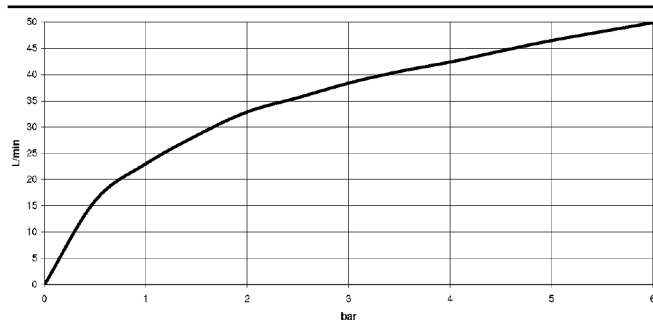

22 900 360 Produktversion ab 01.05.2024

- Rosette Ø 60 mm
- Porzellanplättchen COLD

	Messing (23kt Gold)	22 900 360-09
	Chrom	22 900 360-00
	Gold (23,9kt)	22 900 360-01
	bronze	22 900 360-02
	altmessing	22 900 360-03
	Platin gebürstet	22 900 360-06
	Platin	22 900 360-08
	Weiß matt	22 900 360-10
	weiß	22 900 360-12
	Dark Brass matt	22 900 360-16
	Dark Bronze matt	22 900 360-17
	Messing gebürstet (23kt Gold)	22 900 360-28
	Bronze gebürstet	22 900 360-42
	Dark Platinum gebürstet	22 900 360-99

22 900 360 Produktversion ab 01.05.2024

Durchflussdiagramm

22 900 360 Produktversion ab 01.05.2024

Ersatzteile für die
anderen
Oberflächenvarianten
finden Sie hier:
Chrom

Ersatzteilstückliste

Nr.	Artikelnummer	Benennung	Verbaumenge	Lieferzeit
6	09 20 36 004-09	Griff 15 x 15 x 28 mm - Messing (23kt Gold)	4,00	40
4	09 21 02 055-09	Haube 24 x 29 x 30 mm - Messing (23kt Gold)	1,00	40
1	04 27 01 003 00-09	Rosette Ø 60 x 15 mm - Messing (23kt Gold)	1,00	40
9	09 26 01 010 90	Abdeckung Porzellanplättchen COLD -	1,00	2
8	09 20 83 006 90	Griff Ø 21 x 7,5 mm -	1,00	2
11	04 30 30 029 00 90	Befestigung diebstahlgesichert -	1,00	2
7	09 20 36 002-09	Griff Ø 29,5 x 30 mm - Messing (23kt Gold)	1,00	40
5	04 20 36 002 06-09	Griff Cold - Messing (23kt Gold)	1,00	40
3	90 90 03 023 01 90	Oberteil Fettkammer 1/2" -	1,00	2
10	09 20 36 005-09	Griff Ø 28 x 7 mm - Messing (23kt Gold)	1,00	40
2	90 23 30 040 00-09	Verschraubung - Messing (23kt Gold)	1,00	40