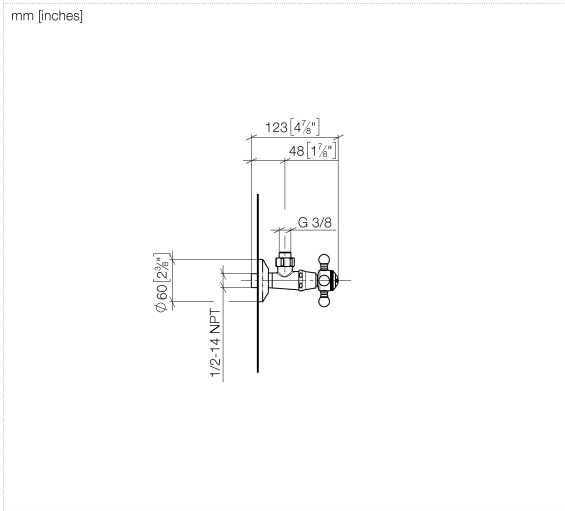

22 900 360 Produktversion ab 01.05.2024

- Rosette Ø 60 mm
- Porzellanplättchen COLD

	Messing (23kt Gold)	22 900 360-09
	Chrom	22 900 360-00
	Gold (23,9kt)	22 900 360-01
	bronze	22 900 360-02
	altmessing	22 900 360-03
	Platin gebürstet	22 900 360-06
	Platin	22 900 360-08
	Weiß matt	22 900 360-10
	weiß	22 900 360-12
	Dark Brass matt	22 900 360-16
	Dark Bronze matt	22 900 360-17
	Messing gebürstet (23kt Gold)	22 900 360-28
	Bronze gebürstet	22 900 360-42
	Dark Platinum gebürstet	22 900 360-99

22 900 360 Produktversion ab 01.05.2024

Durchflussdiagramm

22 900 360 Produktversion ab 01.05.2024

Ersatzteile für die
anderen
Oberflächenvarianten
finden Sie hier:
Chrom

Ersatzteilstückliste

Nr.	Artikelnummer	Benennung	Verbaumenge	Lieferzeit
6	09 20 36 004-09	Griff 15 x 15 x 28 mm - Messing (23kt Gold)	4,00	40
4	09 21 02 055-09	Haube 24 x 29 x 30 mm - Messing (23kt Gold)	1,00	40
1	04 27 01 003 00-09	Rosette Ø 60 x 15 mm - Messing (23kt Gold)	1,00	40
9	09 26 01 010 90	Abdeckung Porzellanplättchen COLD -	1,00	2
8	09 20 83 006 90	Griff Ø 21 x 7,5 mm -	1,00	2
11	04 30 30 029 00 90	Befestigung diebstahlgesichert -	1,00	2
7	09 20 36 002-09	Griff Ø 29,5 x 30 mm - Messing (23kt Gold)	1,00	40
5	04 20 36 002 06-09	Griff Cold - Messing (23kt Gold)	1,00	40
3	90 90 03 023 01 90	Oberteil Fettkammer 1/2" -	1,00	2
10	09 20 36 005-09	Griff Ø 28 x 7 mm - Messing (23kt Gold)	1,00	40
2	90 23 30 040 00-09	Verschraubung - Messing (23kt Gold)	1,00	40