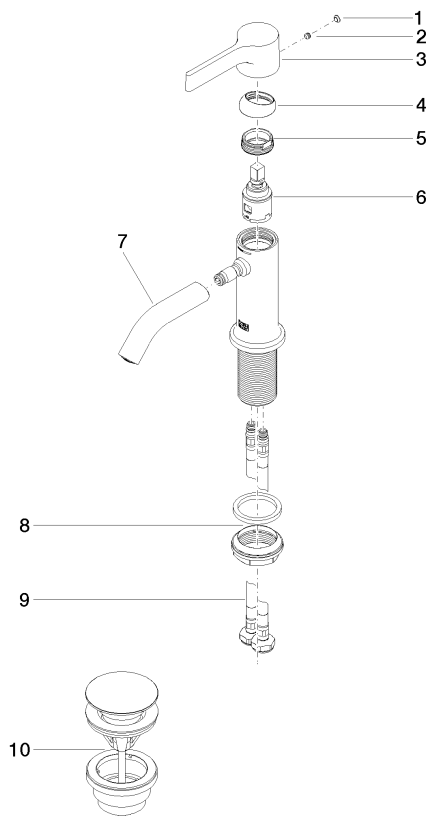

33 505 809 Produktversion ab 01.04.2024

- Ausladung 106 mm
- starrer Auslauf
- runder luftangereicherter Strahl
- Armaturenhöhe 141 mm
- Höhe bis Luftsprudler 56 mm
- Bohrungsdurchmesser 35 mm
- 2x Druckschlauch M 8 x 1 eingeschraubt, dichtheitsgeprüft
- Durchfluss max. 5,7 l/min
- bleifrei
- Dieses Produkt leistet einen Beitrag zur Erfüllung der Vorgaben von nachhaltigen Gebäudezertifizierungen, z.B. LEED®, BREEAM®, DGNB

Nur für Becken mit Überlauf geeignet.

	Platin gebürstet	33 505 809-06
	Chrom	33 505 809-00
	Platin	33 505 809-08
	Dark Chrome	33 505 809-19
	Light Gold gebürstet	33 505 809-27
	Messing gebürstet (23kt Gold)	33 505 809-28
	Bronze gebürstet	33 505 809-42
	Champagne gebürstet (22kt Gold)	33 505 809-46
	Champagne (22kt Gold)	33 505 809-47
	Dark Platinum gebürstet	33 505 809-99

## VAIA Waschtisch-Einhandbatterie mit Ablaufgarnitur - Platin gebürstet

VAIA

33 505 809 Produktversion ab 01.04.2024

### Ersatzteilstückliste

Nr.	Artikelnummer	Benennung	Verbaumenge	Lieferzeit
1	90 31 20 087 00-06	Abdeckung Ø 7 x 2,1 mm - Platin gebürstet	1,00	10
7	90 11 06 215 00-06	Auslauf - Platin gebürstet	1,00	10
3	09 20 80 020-06	Griff Hebel 37 x 34 x 107 mm - Platin gebürstet	1,00	10
5	09 24 04 266 90	Befestigung Ø 28 x 10,8 mm -	1,00	2
4	09 28 30 021-06	Haube Ø 32 x 11 mm - Platin gebürstet	1,00	10
9	04 30 04 100 00 90	Druckschlauch M8x1 x 3/8" x 420 mm -	2,00	2
8	04 23 10 044 07 90	Befestigungssatz mit Dichtungen M34 x 1 -	1,00	2
6	90 15 05 042 00 90	Kartusche Ø 25 x 52 mm -	1,00	2
2	90 31 11 063 00 90	Befestigung Gewindestift mit Innensechskant mit Ringschneide M5 x 4 mm -	1,00	2
10	10 125 970-06	Ablaufgarnitur mit Druckverschluss 1 1/4" - Platin gebürstet	1,00	2