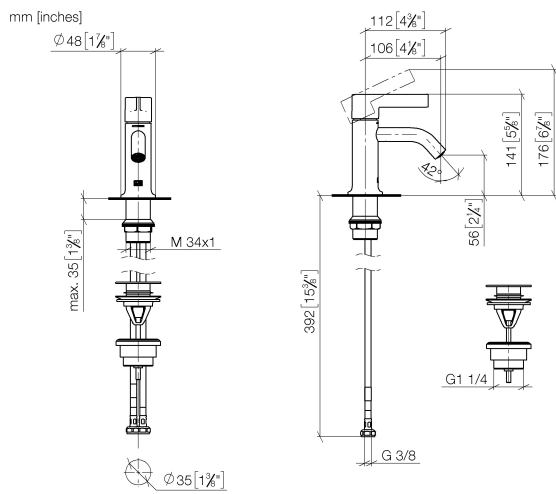

33 505 809 Produktversion ab 01.04.2024

- Ausladung 106 mm
- starrer Auslauf
- runder luftangereicherter Strahl
- Armaturenhöhe 141 mm
- Höhe bis Luftsprudler 56 mm
- Bohrungsdurchmesser 35 mm
- 2x Druckschlauch M 8 x 1 eingeschraubt, dichtheitsgeprüft
- Durchfluss max. 5,7 l/min
- bleifrei
- Dieses Produkt leistet einen Beitrag zur Erfüllung der Vorgaben von nachhaltigen Gebäudezertifizierungen, z.B. LEED®, BREEAM®, DGNB

Nur für Becken mit Überlauf geeignet.

	Platin gebürstet	33 505 809-06
	Chrom	33 505 809-00
	Platin	33 505 809-08
	Dark Chrome	33 505 809-19
	Light Gold gebürstet	33 505 809-27
	Messing gebürstet (23kt Gold)	33 505 809-28
	Bronze gebürstet	33 505 809-42
	Champagne gebürstet (22kt Gold)	33 505 809-46
	Champagne (22kt Gold)	33 505 809-47
	Dark Platinum gebürstet	33 505 809-99

33 505 809 Produktversion ab 01.04.2024

**Durchflussdiagramm**

**Codes & Standards**

DIN 4109

ISO 3822

Scottish Water  
Byelaws

UK Water Supply  
Regulations

**Ü-Zeichen**

### Ersatzteilstückliste

Nr.	Artikelnummer	Benennung	Verbaumenge	Lieferzeit
1	90 31 20 087 00-06	Abdeckung Ø 7 x 2,1 mm - Platin gebürstet	1,00	10
7	90 11 06 215 00-06	Auslauf - Platin gebürstet	1,00	10
3	09 20 80 020-06	Griff Hebel 37 x 34 x 107 mm - Platin gebürstet	1,00	10
5	09 24 04 266 90	Befestigung Ø 28 x 10,8 mm -	1,00	2
4	09 28 30 021-06	Haube Ø 32 x 11 mm - Platin gebürstet	1,00	10
9	04 30 04 100 00 90	Druckschlauch M8x1 x 3/8" x 420 mm -	2,00	2
8	04 23 10 044 07 90	Befestigungssatz mit Dichtungen M34 x 1 -	1,00	2
6	90 15 05 042 00 90	Kartusche Ø 25 x 52 mm -	1,00	2
2	90 31 11 063 00 90	Befestigung Gewindestift mit Innensechskant mit Ringschneide M5 x 4 mm -	1,00	2
10	10 125 970-06	Ablaufgarnitur mit Druckverschluss 1 1/4" - Platin gebürstet	1,00	2