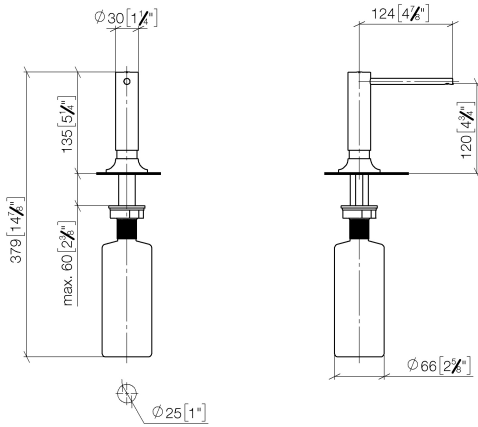

82 434 809 Produktversion ab 01.07.2023

- Ausladung 140 mm
- 500 ml Flaschenvolumen
- von oben befüllbar
- schwenkbarer Pumpenkopf
- Höhe 124 mm
- Rosette Ø 55 mm
- Bohrungsdurchmesser 25 mm

	Messing (23kt Gold)	82 434 809-09
	Chrom	82 434 809-00
	Platin gebürstet	82 434 809-06
	Platin	82 434 809-08
	Dark Chrome	82 434 809-19
	Messing gebürstet (23kt Gold)	82 434 809-28
	Schwarz matt	82 434 809-33
	Bronze gebürstet	82 434 809-42
	Champagne gebürstet (22kt Gold)	82 434 809-46
	Champagne (22kt Gold)	82 434 809-47
	Chrom gebürstet (Edelstahl-Look)	82 434 809-93
	Dark Platin gebürstet	82 434 809-99

82 434 809 Produktversion ab 01.07.2023

mm [inches]

82 434 809 Produktversion ab 01.07.2023

Ersatzteile für die
anderen
Oberflächenvarianten
finden Sie hier:
Chrom

Ersatzteilstückliste

Nr.	Artikelnummer	Benennung	Verbaumenge	Lieferzeit
1	90 10 10 534 00-09	Spender Kopf kpl. Einbauvariante - Messing (23kt Gold)	1,00	-
Ersatzteil nicht mehr bestellbar, bitte bestellen Sie den Nachfolgeartikel				
2	90 27 87 042 00-09	Rosette für Einbauspender - Messing (23kt Gold)	1,00	40
3	09 14 10 112 90	O-Ring 24,0 x 2,0 mm -	1,00	2
5	05 23 10 001 00 90	Befestigungssatz M24 x 1,25 -	1,00	2
4	08 10 10 527 90	Schaft Mit Druckbetätigung für zwei Verbraucher M24 x 1,25 x 99 mm -	1,00	2
6	90 10 10 603 00 90	Flasche für Einbau-Spender 500 ml -	1,00	2