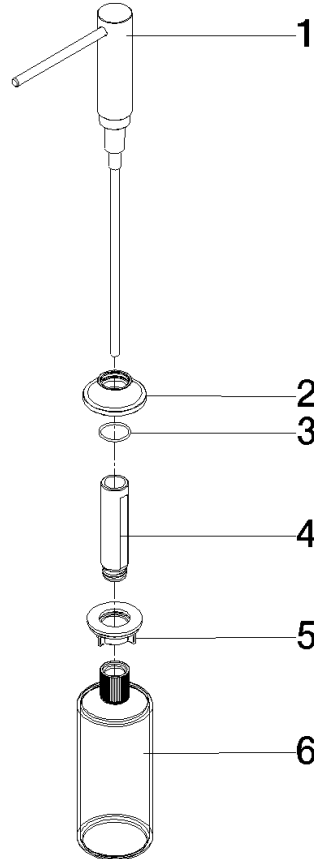

82 434 809 Produktversion ab 01.07.2023

- Ausladung 140 mm
- 500 ml Flaschenvolumen
- von oben befüllbar
- schwenkbarer Pumpenkopf
- Höhe 124 mm
- Rosette Ø 55 mm
- Bohrungsdurchmesser 25 mm

	Messing (23kt Gold)	82 434 809-09
	Chrom	82 434 809-00
	Platin gebürstet	82 434 809-06
	Platin	82 434 809-08
	Dark Chrome	82 434 809-19
	Messing gebürstet (23kt Gold)	82 434 809-28
	Schwarz matt	82 434 809-33
	Bronze gebürstet	82 434 809-42
	Champagne gebürstet (22kt Gold)	82 434 809-46
	Champagne (22kt Gold)	82 434 809-47
	Chrom gebürstet (Edelstahl-Look)	82 434 809-93
	Dark Platin gebürstet	82 434 809-99

82 434 809 Produktversion ab 01.07.2023

mm [inches]

82 434 809 Produktversion ab 01.07.2023

Ersatzteile für die
anderen
Oberflächenvarianten
finden Sie hier:
Chrom

Ersatzteilstückliste

Nr.	Artikelnummer	Benennung	Verbaumenge	Lieferzeit
1	90 10 10 534 00-09	Spender Kopf kpl. Einbauvariante - Messing (23kt Gold)	1,00	-
Ersatzteil nicht mehr bestellbar, bitte bestellen Sie den Nachfolgeartikel				
2	90 27 87 042 00-09	Rosette für Einbauspender - Messing (23kt Gold)	1,00	40
3	09 14 10 112 90	O-Ring 24,0 x 2,0 mm -	1,00	2
5	05 23 10 001 00 90	Befestigungssatz M24 x 1,25 -	1,00	2
4	08 10 10 527 90	Schaft Mit Druckbetätigung für zwei Verbraucher M24 x 1,25 x 99 mm -	1,00	2
6	90 10 10 603 00 90	Flasche für Einbau-Spender 500 ml -	1,00	2