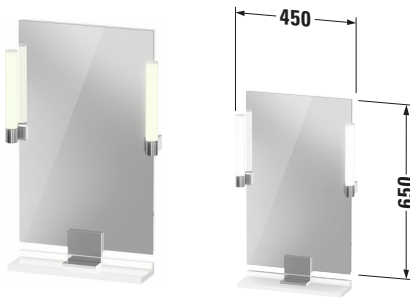

Spiegel

Basis Angaben	
Langbezeichnung	Duravit Sivida Spiegel, Weiß Hochglanz, Aufsatzleuchte, Eckig, Sensorschalter, Dimmfunktion: Integriert, IP44 – SV7420010220000
Artikel Nr.	SV7420010220000

Spezifikationen	
Stromanschluss	
Schutzart	IP44
Nennspannung	220 - 240 V
Schutzklasse	II
Leuchtmittel	
Leuchtmittel	LED
Anzahl Leuchtmittel	2
Leistung Leuchtmittel	9 W
Min. Lichttemperatur	3000 K
Max. Lichttemperatur	3000 K
Lichtfarbe	Warmweiß
Leuchtmittel Lebensdauer	> 30000 h
Energieeffizienzklasse	D
Position Beleuchtung	Außen / Seitlich
Betätigung Beleuchtung	Sensorschalter
Position Betätigung Beleuchtung	Rechts / Außen
Leistung Spiegelheizung	0 W
Montagegrad	Montiert
Waschplatzbeleuchtung	
Leistung Waschplatzbeleuchtung	0 W
Montage	
Montageart	Wandhängend / Wandmontage
Farbe	
Farbwert	Weiß
Glanzgrad	Hochglanz
Material	
Material	Glas / Hochverdichtete Dreischicht-Holzspanplatte / Zinkdruckguss
Relevante Zertifikate	
Schutzart	IP44

Passende Produkte	
Passende Artikel	
	Ablage # SV7430 Sivida

Spiegel**Vermaßung**

Breite / Länge	450 mm
Höhe	650 mm
Tiefe / Breite	36 mm
Min. Variable Breite / Länge	0 mm
Max. Variable Breite / Länge	0 mm
Durchmesser	0 mm