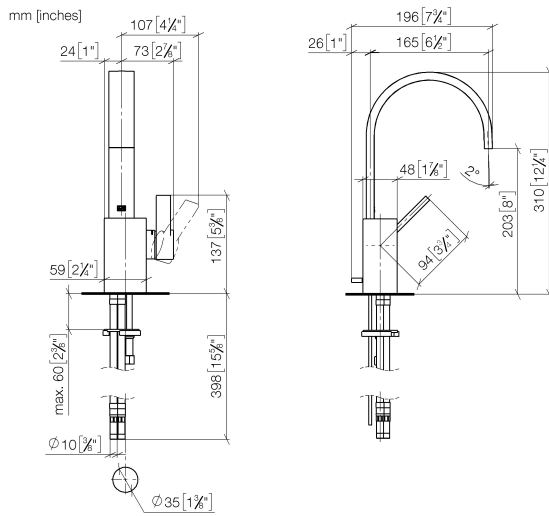

33 500 782

- Ausladung 165 mm
- starrer Auslauf
- rechteckiger luftangereicherter Strahl
- Armaturenhöhe 310 mm
- Höhe bis Luftsprudler 202 mm
- Bohrungsdurchmesser 35 mm
- 2x Druckschlauch M 10 x 1 eingeschraubt, dichtheitsgeprüft
- Durchfluss max. 5,7 l/min
- bleifrei
- Dieses Produkt leistet einen Beitrag zur Erfüllung der Vorgaben von nachhaltigen Gebäudezertifizierungen, z.B. LEED®, BREEAM®, DGNB

33 500 782

**Durchflussdiagramm**

**Codes & Standards**

DIN 4109	EN 817	Executive Order no. 1007	ISO 3822
Scottish Water Byelaws	UK Water Supply Regulations	Ü-Zeichen	VA-Zeichen

## MEM Waschtisch-Einhandbatterie mit Ablaufgarnitur - Dark Chrome

---

MEM

33 500 782