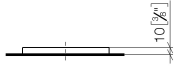

84 410 780 Produktversion ab 01.10.2023

• 119 x 119 x 10 mm

	Dark Platinum gebürstet	84 410 780-99
	Chrom	84 410 780-00
	Platin gebürstet	84 410 780-06
	Platin	84 410 780-08
	Weiß matt	84 410 780-10
	Dark Brass matt	84 410 780-16
	Dark Bronze matt	84 410 780-17
	Dark Chrome	84 410 780-19
	Light Gold	84 410 780-26
	Light Gold gebürstet	84 410 780-27
	Messing gebürstet (23kt Gold)	84 410 780-28
	Schwarz matt	84 410 780-33
	Bronze gebürstet	84 410 780-42
	Champagne gebürstet (22kt Gold)	84 410 780-46
	Champagne (22kt Gold)	84 410 780-47
	Cyprum	84 410 780-49
	Chrom gebürstet	84 410 780-93

84 410 780 Produktversion ab 01.10.2023

mm [inches]

84 410 780 Produktversion ab 01.10.2023

Ersatzteile für die
anderen
Oberflächenvarianten
finden Sie hier:
Chrom

Ersatzteilstückliste

Nr.	Artikelnummer	Benennung	Verbaumenge	Lieferzeit
1	08 17 78 600-99	Seifenschale 120 x 120 x 10 mm - Dark Platinum gebürstet	1,00	-
Ersatzteil nicht mehr bestellbar, bitte bestellen Sie den Nachfolgeartikel				
2	09 26 01 045 90	Stopfen grau Ø 15,5 x 4,5 mm -	4,00	2