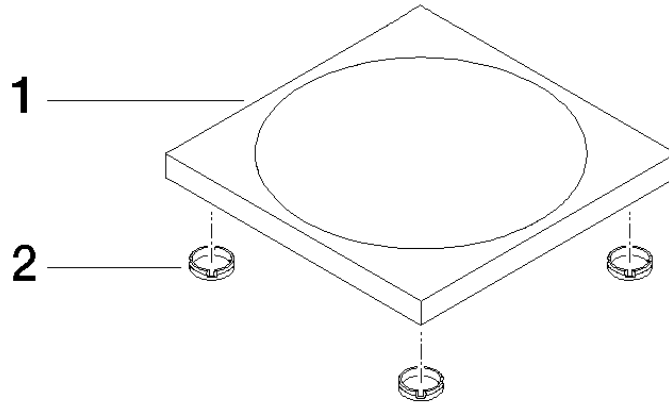

84 410 780 Produktversion ab 01.10.2023

• 119 x 119 x 10 mm

	Dark Platinum gebürstet	84 410 780-99
	Chrom	84 410 780-00
	Platin gebürstet	84 410 780-06
	Platin	84 410 780-08
	Weiß matt	84 410 780-10
	Dark Brass matt	84 410 780-16
	Dark Bronze matt	84 410 780-17
	Dark Chrome	84 410 780-19
	Light Gold	84 410 780-26
	Light Gold gebürstet	84 410 780-27
	Messing gebürstet (23kt Gold)	84 410 780-28
	Schwarz matt	84 410 780-33
	Bronze gebürstet	84 410 780-42
	Champagne gebürstet (22kt Gold)	84 410 780-46
	Champagne (22kt Gold)	84 410 780-47
	Cyprum	84 410 780-49
	Chrom gebürstet	84 410 780-93

84 410 780 Produktversion ab 01.10.2023

mm [inches]

84 410 780 Produktversion ab 01.10.2023

Ersatzteile für die
anderen
Oberflächenvarianten
finden Sie hier:
Chrom

Ersatzteilstückliste

Nr.	Artikelnummer	Benennung	Verbaumenge	Lieferzeit
1	08 17 78 600-99	Seifenschale 120 x 120 x 10 mm - Dark Platinum gebürstet	1,00	-
Ersatzteil nicht mehr bestellbar, bitte bestellen Sie den Nachfolgeartikel				
2	09 26 01 045 90	Stopfen grau Ø 15,5 x 4,5 mm -	4,00	2