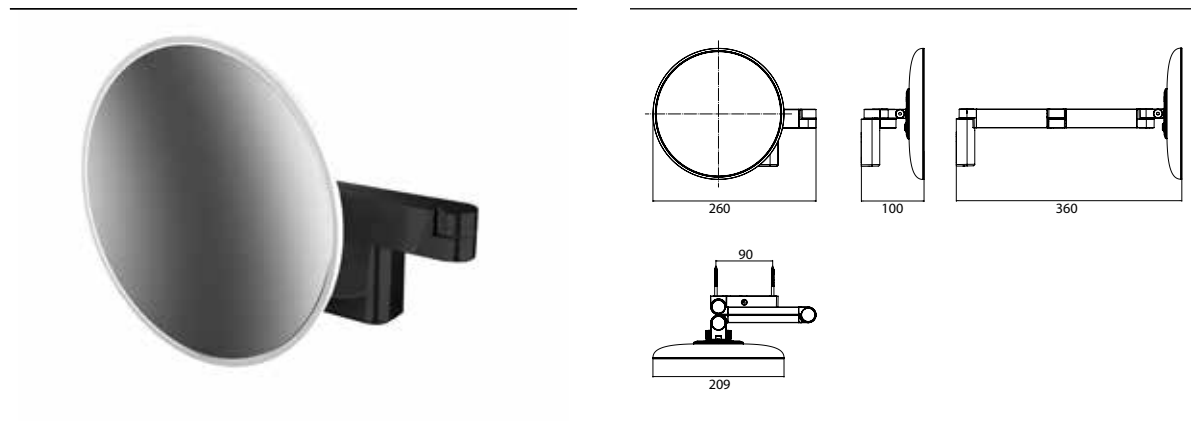

PRODUKTINFORMATION

LED Rasier- und Kosmetikspiegel mit emco light system, rund, Wandmodell, Doppelgelenkarm mit Wandanschluss schwarz, Vergrößerung: 3-fach

Art.-Nr.1095 133 36

2 Lichttaster, Helligkeit und Lichtfarbe - kalt/warm (2.700 - 6.500 K) - stufenlos dimmbar.