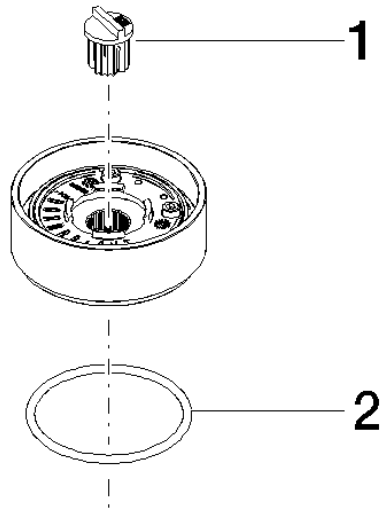

90 18 40 290 00

	Messing gebürstet (23kt Gold)	90 18 40 290 00-28
	Chrom	90 18 40 290 00-00
	Platin gebürstet	90 18 40 290 00-06
	Dark Chrome	90 18 40 290 00-19
	Light Gold gebürstet	90 18 40 290 00-27
	Platin / Platin gebürstet	90 18 40 290 00-36
	Messing / Messing gebürstet (23kt Gold)	90 18 40 290 00-38
	Bronze gebürstet	90 18 40 290 00-42
	Dark Platinum gebürstet	90 18 40 290 00-99

Griff - Messing gebürstet (23kt Gold)

ERSATZTEILE

90 18 40 290 00

Griff - Messing gebürstet (23kt Gold)

ERSATZTEILE

90 18 40 290 00

90 18 40 290 00

Ersatzteile für die  
anderen  
Oberflächenvarianten  
finden Sie hier:  
Chrom

### Ersatzteilstückliste

Nr.	Artikelnummer	Benennung	Verbaumenge	Lieferzeit
1	09 12 12 216 90	Rastbuchse -	1,00	2
2	90 14 10 049 00 90	O-Ring 45,69 x 2,62 mm -	1,00	2