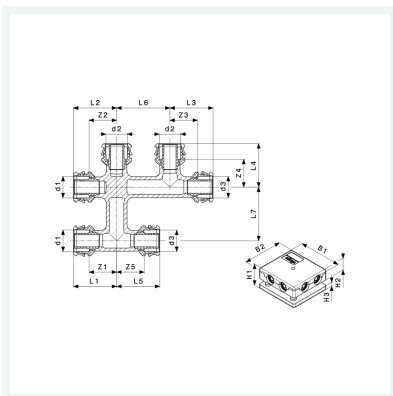

Raxofix-Kreuzungs-T-Stück für Heizungs-Installation mit SC-Contur

- für Leitungskreuzung unter Beibehaltung der entsprechenden Aufbauhöhe, abnehmbares Dämmschalenelement für Exzentroflex oder Rundumdämmung 9 mm
- Pressanschlüsse

Ausstattung

Dämmbox

Modell 5349

Artikel 730 789

Eigenschaften

Rohraußendurchmesser 1	d1	25
Rohraußendurchmesser 2	d2	20
Rohraußendurchmesser 3	d3	25
Z-Maß 1	Z1	30 mm
Z-Maß 2	Z2	30 mm
Z-Maß 3	Z3	30 mm
Z-Maß 4	Z4	30 mm
Z-Maß 5	Z5	30 mm
Länge 1	L1	50 mm
Länge 2	L2	50 mm

**Raxofix-Kreuzungs-T-Stück
für Heizungs-Installation
mit SC-Contur
Modell 5349
Artikel 730 789**

Eigenschaften

Länge 3	L3	50 mm
Länge 4	L4	45 mm
Länge 5	L5	50 mm
Länge 6	L6	50 mm
Länge 7	L7	50 mm
Breite 1	B1	150 mm
Breite 2	B2	130 mm
Höhe 1	H1	66 mm
Höhe 2	H2	46 mm
Höhe 3	H3	20 mm
Gewicht	633,2 g	
Volumen	1776 cm ³	
Werkstoff	Messing	