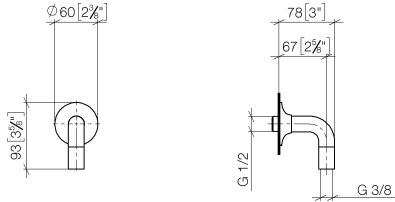

28 450 809 Produktversion ab 06.07.2018

- Brauseabgang 3/8"
- Rosette Ø 60 mm
- Anschluss 1/2"

Eigensicher gegen Rückfließen.

	Champagne (22kt Gold)	28 450 809-47
	Chrom	28 450 809-00
	Platin gebürstet	28 450 809-06
	Platin	28 450 809-08
	Dark Brass matt	28 450 809-16
	Dark Bronze matt	28 450 809-17
	Dark Chrome	28 450 809-19
	Light Gold gebürstet	28 450 809-27
	Messing gebürstet (23kt Gold)	28 450 809-28
	Bronze gebürstet	28 450 809-42
	Champagne gebürstet (22kt Gold)	28 450 809-46
	Dark Platinum gebürstet	28 450 809-99

Empfohlenes Zubehör

UP-Wandwinkel - 35 085 970 90

- Min. Einbautiefe 90 mm
- Max. Einbautiefe 163 mm

28 450 809 Produktversion ab 06.07.2018

mm [inches]

Durchflussdiagramm

Codes & Standards

EN 1717