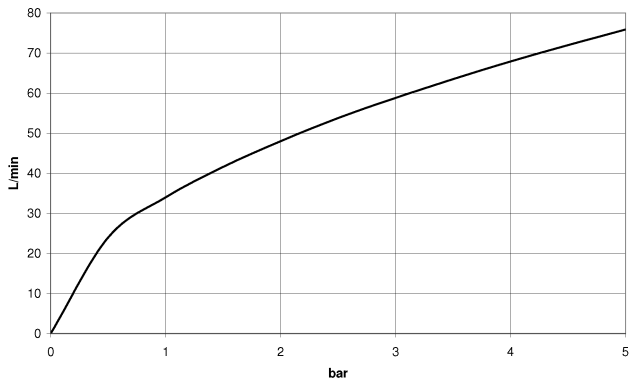

28 450 809 Produktversion ab 06.07.2018

- Brauseabgang 3/8"
- Rosette Ø 60 mm
- Anschluss 1/2"

Eigensicher gegen Rückfließen.

	Champagne (22kt Gold)	28 450 809-47
	Chrom	28 450 809-00
	Platin gebürstet	28 450 809-06
	Platin	28 450 809-08
	Dark Brass matt	28 450 809-16
	Dark Bronze matt	28 450 809-17
	Dark Chrome	28 450 809-19
	Light Gold gebürstet	28 450 809-27
	Messing gebürstet (23kt Gold)	28 450 809-28
	Bronze gebürstet	28 450 809-42
	Champagne gebürstet (22kt Gold)	28 450 809-46
	Dark Platinum gebürstet	28 450 809-99

Empfohlenes Zubehör

UP-Wandwinkel - 35 085 970 90

- Min. Einbautiefe 90 mm
- Max. Einbautiefe 163 mm

28 450 809 Produktversion ab 06.07.2018

mm [inches]

Durchflussdiagramm

Codes & Standards

EN 1717