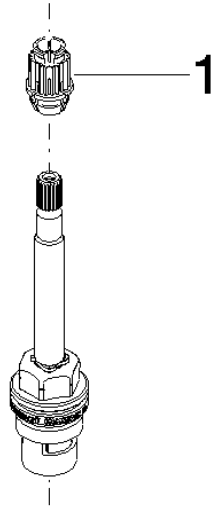

90 90 03 204 00 90

Oberteil , linksschließend ungebremst 1/2" -

ERSATZTEILE

90 90 03 204 00 90

Oberteil , linksschließend ungebremst 1/2" -

ERSATZTEILE

90 90 03 204 00 90

90 90 03 204 00 90

Ersatzteilstückliste

Nr.	Artikelnummer	Benennung	Verbaumenge	Lieferzeit
1	09 12 12 005 90	Rastbuchse weiß Ø 14,5 x 18,5 mm -	1,00	2