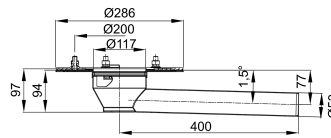

Balkonabläufe - Mit Pressdichtungsflansch

Produktinformationen zur Produktgruppe

ACO Produktvorteile

- Anpassung an bauliche Gegebenheiten durch Baukastensystem
- Für alle bahnenförmigen Dichtungsbahnen geeignet
- Verwendbar als Einzel- und Direktablauf

- Ablaufkörper aus Edelstahl, Werkstoff 1.4301
- Zum Einbetonieren
- Mit Pressdichtungsflansch
- Für bahnenförmige Dichtungsbahnen
- Für Balkonplatten mit Feuchtigkeitsabdichtung
- Zubehör passend: Ringsieb/Sieb/Rostaufnahme für DN 50 - DN 100

Technische Daten zum Artikel 0174.58.78

Nennweite	Produktausführung	Stutzenneigung	Abmessungen			
			d1 [mm]	d4 [mm]	l1 [mm]	l2 [mm]
DN 50	Ohne Glocke	1,5°	53	286	82	94

Zubehör

Beschreibung	Passend für	Gewicht [kg]	Artikel-Nr.

Rostaufnahme

- Aus Kunststoff

DN 50/DN 70; Rahmenmaß: 125x125 mm; Einschließlich Haltering	ACO Balkondirektabläufe mit Klebeflansch	0,25	0174.58.61
DN 100; Rahmenmaß: 150x150 mm; Einschließlich Haltering	ACO Balkondirektabläufe mit Klebeflansch	0,25	0174.58.71