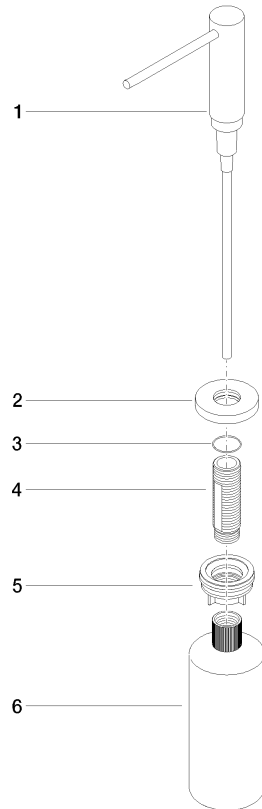

82 444 970 Produktversion ab 01.10.2024

- Ausladung 124 mm
- 500 ml Flaschenvolumen
- von oben befüllbar
- schwenkbarer Pumpenkopf
- Höhe 124 mm
- Rosette Ø 55 mm
- Bohrungsdurchmesser 25 mm

Passt zu ELIO, ENO, MEM, META SQUARE, SYNC, TARA und TARA ULTRA

	Dark Chrome	82 444 970-19
	Chrom	82 444 970-00
	Platin gebürstet	82 444 970-06
	Platin	82 444 970-08
	Messing (23kt Gold)	82 444 970-09
	Messing gebürstet (23kt Gold)	82 444 970-28
	Schwarz matt	82 444 970-33
	Bronze gebürstet	82 444 970-42
	Champagne gebürstet (22kt Gold)	82 444 970-46
	Champagne (22kt Gold)	82 444 970-47
	Chrom gebürstet (Edelstahl-Look)	82 444 970-93
	Dark Platinum gebürstet	82 444 970-99

82 444 970 Produktversion ab 01.10.2024

mm [inches]

82 444 970 Produktversion ab 01.10.2024

Ersatzteile für die  
anderen  
Oberflächenvarianten  
finden Sie hier:  
Chrom

### Ersatzteilstückliste

Nr.	Artikelnummer	Benennung	Verbaumenge	Lieferzeit
3	09 14 10 151 90	O-Ring 23 x 1 mm -	1,00	2
1	90 10 10 538 00-19	Spender Kopf kpl. Einbauvariante mit Rosette - Dark Chrome	1,00	40
4	08 10 10 527 90	Schaft Mit Druckbetätigung für zwei Verbraucher M24 x 1,25 x 99 mm -	1,00	2
5	05 23 10 001 00 90	Befestigungssatz M24 x 1,25 -	1,00	2
6	90 10 10 603 00 90	Flasche für Einbau-Spender 500 ml -	1,00	2
2	90 27 97 506 00-19	Rosette Ø 40,5 x 11 mm - Dark Chrome	1,00	20