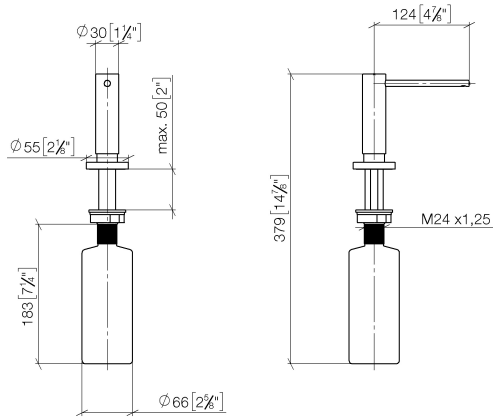

82 444 970 Produktversion ab 01.10.2024

- Ausladung 124 mm
- 500 ml Flaschenvolumen
- von oben befüllbar
- schwenkbarer Pumpenkopf
- Höhe 124 mm
- Rosette Ø 55 mm
- Bohrungsdurchmesser 25 mm

Passt zu ELIO, ENO, MEM, META SQUARE, SYNC, TARA und TARA ULTRA

82 444 970 Produktversion ab 01.10.2024

mm [inches]

82 444 970 Produktversion ab 01.10.2024

Ersatzteile für die  
anderen  
Oberflächenvarianten  
finden Sie hier:  
Chrom

### Ersatzteilstückliste

Nr.	Artikelnummer	Benennung	Verbaumenge	Lieferzeit
3	09 14 10 151 90	O-Ring 23 x 1 mm -	1,00	2
1	90 10 10 538 00-19	Spender Kopf kpl. Einbauvariante mit Rosette - Dark Chrome	1,00	40
4	08 10 10 527 90	Schaft Mit Druckbetätigung für zwei Verbraucher M24 x 1,25 x 99 mm -	1,00	2
5	05 23 10 001 00 90	Befestigungssatz M24 x 1,25 -	1,00	2
6	90 10 10 603 00 90	Flasche für Einbau-Spender 500 ml -	1,00	2
2	90 27 97 506 00-19	Rosette Ø 40,5 x 11 mm - Dark Chrome	1,00	20