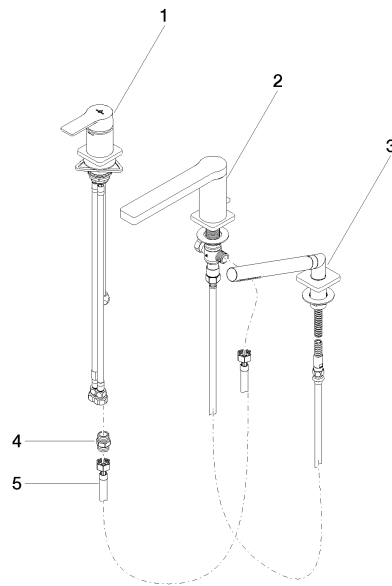

JUST Wannen-Dreiloch-Einhandbatterie für Wannenrand- bzw. Fliesenrandmontage - Chrom

JUST

Ersatzteilstückliste

Nr.	Artikelnummer	Benennung	Verbaumenge	Lieferzeit
1	29 300 965-00	JUST Wannen-Einhandbatterie für Wannenrand- bzw. Fliesenrandmontage - Chrom	1,00	60
3	27 702 960-00	Schlauchbrausegarnitur für Wannenrand- bzw. Fliesenrandmontage - Chrom	1,00	-
Ersatzteil nicht mehr bestellbar, bitte bestellen Sie den Nachfolgeartikel				
5	12 502 970 90	Druckschlauch 1/2" x 1/2" x 400 mm -	1,00	2
4	90 24 03 168 00 90	Nippel 1/2" x 1/2" -	1,00	2
2	13 512 965-00	JUST Wannenauslauf mit Umstellung für Standmontage - Chrom	1,00	-
Ersatzteil nicht mehr bestellbar, bitte bestellen Sie den Nachfolgeartikel