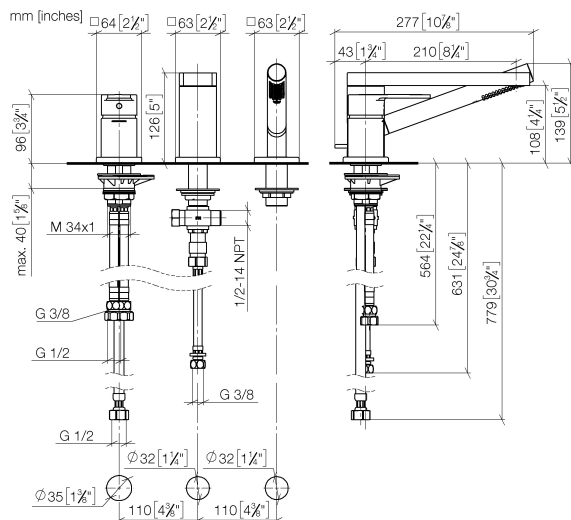

## JUST Wannen-Dreiloch-Einhandbatterie für Wannenrand- bzw. Fliesenrandmontage - Chrom

JUST

- Ausladung 210 mm
- Auslauf: runder luftangereicherter Strahl
- Schlauchbrausegarnitur mit Antikalk-System
- automatische Umstellung Wanne/Brause
- Armaturenhöhe 138 mm
- Höhe bis Luftsprudler 132 mm
- Bohrungsdurchmesser Auslauf 32 mm
- Bohrungsdurchmesser Einhandbatterie 35 mm
- Bohrungsdurchmesser Schlauchbrausegarnitur 32 mm
- Rosette für Auslauf 63 x 63 mm
- Rosette für Schlauchbrausegarnitur 63 x 63 mm
- Rosette für Einhandbatterie 63 x 63 mm
- Metallbrauseschlauch 1750 mm mit integriertem Verdrehenschutz
- Durchfluss max. 16 l/min bei 3 bar Fließdruck
- Durchfluss Schlauchbrausegarnitur max. 7,6 l/min (bei 3 Bar)

### Durchflussdiagramm