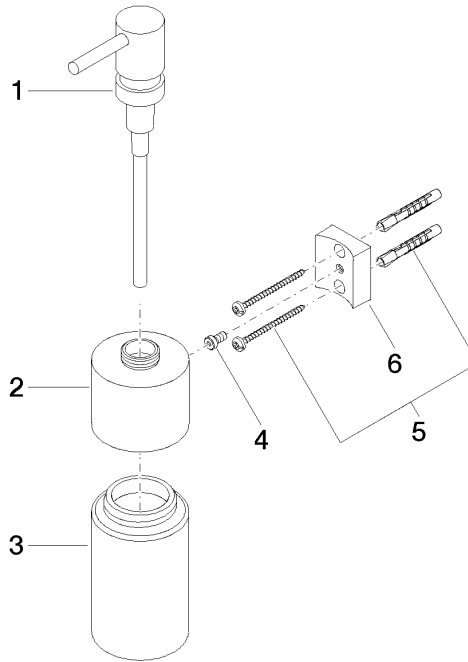

83 435 970

Passt zu: MEM, CL.1, TARA, LISSÉ,
MADISON, VAIA, META, CYO

Spender Wandmodell - Weiß matt

MEM

83 435 970

83 435 970

mm [inches]

Produktversion ab 10/1/2023

Spender Wandmodell - Weiß matt

MEM

83 435 970

Ersatzteilstückliste

Produktversion ab 10/1/2023

Nr.	Artikelnummer	Benennung	Verbaumenge	Lieferzeit
	90 10 10 535 00-10	Lotionspender - Weiß matt	6	60