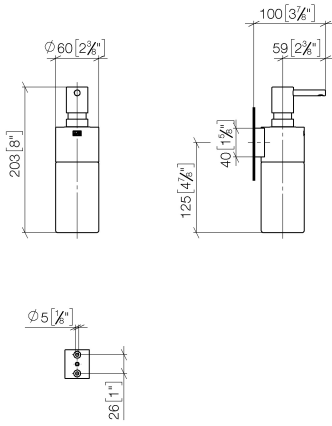

83 435 970

Passt zu: MEM, CL.1, TARA, LISSÉ,
MADISON, VAIA, META, CYO

Spender Wandmodell - Weiß matt

MEM

83 435 970

83 435 970

mm [inches]

Produktversion ab 10/1/2023

Spender Wandmodell - Weiß matt

MEM

83 435 970

Ersatzteilstückliste

Produktversion ab 10/1/2023

Nr.	Artikelnummer	Benennung	Verbaumenge	Lieferzeit
	90 10 10 535 00-10	Lotionspender - Weiß matt	6	60