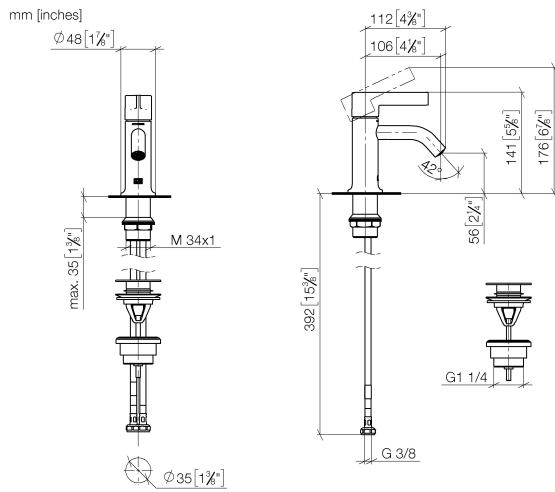

33 505 809 Produktversion ab 01.04.2024

- Ausladung 106 mm
- starrer Auslauf
- runder luftangereicherter Strahl
- Armaturenhöhe 141 mm
- Höhe bis Luftsprudler 56 mm
- Bohrungsdurchmesser 35 mm
- 2x Druckschlauch M 8 x 1 eingeschraubt, dichtheitsgeprüft
- Durchfluss max. 5,7 l/min
- bleifrei
- Dieses Produkt leistet einen Beitrag zur Erfüllung der Vorgaben von nachhaltigen Gebäudezertifizierungen, z.B. LEED®, BREEAM®, DGNB

Nur für Becken mit Überlauf geeignet.

	Dark Platinum gebürstet	33 505 809-99
	Chrom	33 505 809-00
	Platin gebürstet	33 505 809-06
	Platin	33 505 809-08
	Dark Chrome	33 505 809-19
	Light Gold gebürstet	33 505 809-27
	Messing gebürstet (23kt Gold)	33 505 809-28
	Bronze gebürstet	33 505 809-42
	Champagne gebürstet (22kt Gold)	33 505 809-46
	Champagne (22kt Gold)	33 505 809-47

33 505 809 Produktversion ab 01.04.2024

Durchflussdiagramm

Codes & Standards

DIN 4109

ISO 3822

Scottish Water
Byelaws

UK Water Supply
Regulations

Ü-Zeichen

Ersatzteilstückliste

Nr.	Artikelnummer	Benennung	Verbaumenge	Lieferzeit
	5 09 24 04 266 90	Befestigung Ø 28 x 10,8 mm -	1,00	2
	7 90 11 06 215 00-99	Auslauf - Dark Platinum gebürstet	1,00	20
	3 09 20 80 020-99	Griff Hebel 37 x 34 x 107 mm - Dark Platinum gebürstet	1,00	20
	2 90 31 11 063 00 90	Befestigung Gewindestift mit Innensechskant mit Ringschneide M5 x 4 mm -	1,00	2
	6 90 15 05 042 00 90	Kartusche Ø 25 x 52 mm -	1,00	2
	9 04 30 04 100 00 90	Druckschlauch M8x1 x 3/8" x 420 mm -	2,00	2
	8 04 23 10 044 07 90	Befestigungssatz mit Dichtungen M34 x 1 -	1,00	2
	10 10 125 970-99	Ablaufgarnitur mit Druckverschluss 1 1/4" - Dark Platinum gebürstet	1,00	2
	1 90 31 20 087 00-99	Abdeckung Ø 7 x 2,1 mm - Dark Platinum gebürstet	1,00	20
	4 09 28 30 021-99	Haube Ø 32 x 11 mm - Dark Platinum gebürstet	1,00	20