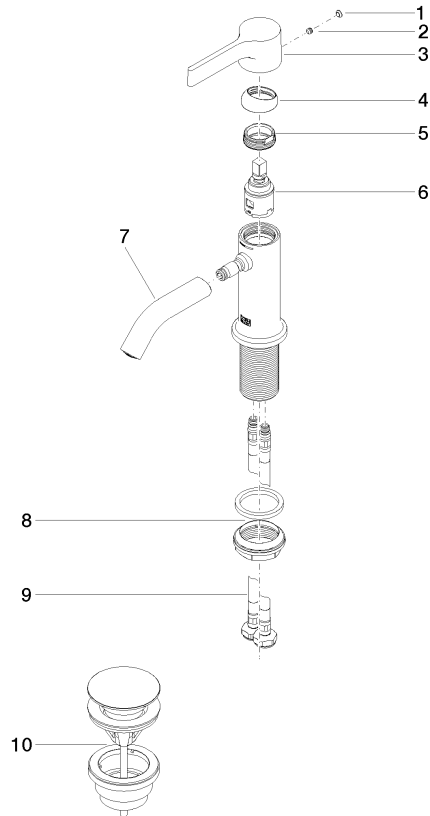

33 505 809 Produktversion ab 01.04.2024

- Ausladung 106 mm
- starrer Auslauf
- runder luftangereicherter Strahl
- Armaturenhöhe 141 mm
- Höhe bis Luftsprudler 56 mm
- Bohrungsdurchmesser 35 mm
- 2x Druckschlauch M 8 x 1 eingeschraubt, dichtheitsgeprüft
- Durchfluss max. 5,7 l/min
- bleifrei
- Dieses Produkt leistet einen Beitrag zur Erfüllung der Vorgaben von nachhaltigen Gebäudezertifizierungen, z.B. LEED®, BREEAM®, DGNB

Nur für Becken mit Überlauf geeignet.

	Dark Platinum gebürstet	33 505 809-99
	Chrom	33 505 809-00
	Platin gebürstet	33 505 809-06
	Platin	33 505 809-08
	Dark Chrome	33 505 809-19
	Light Gold gebürstet	33 505 809-27
	Messing gebürstet (23kt Gold)	33 505 809-28
	Bronze gebürstet	33 505 809-42
	Champagne gebürstet (22kt Gold)	33 505 809-46
	Champagne (22kt Gold)	33 505 809-47

VAIA Waschtisch-Einhandbatterie mit Ablaufgarnitur - Dark Platinum gebürstet

VAIA

33 505 809 Produktversion ab 01.04.2024

Zertifikate

LGA_38

WRAS_240102

33 505 809 Produktversion ab 01.04.2024

Ersatzteile für die
anderen
Oberflächenvarianten
finden Sie hier:
Chrom

Ersatzteilstückliste

Nr.	Artikelnummer	Benennung	Verbaumenge	Lieferzeit
	5 09 24 04 266 90	Befestigung Ø 28 x 10,8 mm -	1,00	2
	7 90 11 06 215 00-99	Auslauf - Dark Platinum gebürstet	1,00	20
	3 09 20 80 020-99	Griff Hebel 37 x 34 x 107 mm - Dark Platinum gebürstet	1,00	20
	2 90 31 11 063 00 90	Befestigung Gewindestift mit Innensechskant mit Ringschneide M5 x 4 mm -	1,00	2
	6 90 15 05 042 00 90	Kartusche Ø 25 x 52 mm -	1,00	2
	9 04 30 04 100 00 90	Druckschlauch M8x1 x 3/8" x 420 mm -	2,00	2
	8 04 23 10 044 07 90	Befestigungssatz mit Dichtungen M34 x 1 -	1,00	2
	10 10 125 970-99	Ablaufgarnitur mit Druckverschluss 1 1/4" - Dark Platinum gebürstet	1,00	2
	1 90 31 20 087 00-99	Abdeckung Ø 7 x 2,1 mm - Dark Platinum gebürstet	1,00	20
	4 09 28 30 021-99	Haube Ø 32 x 11 mm - Dark Platinum gebürstet	1,00	20