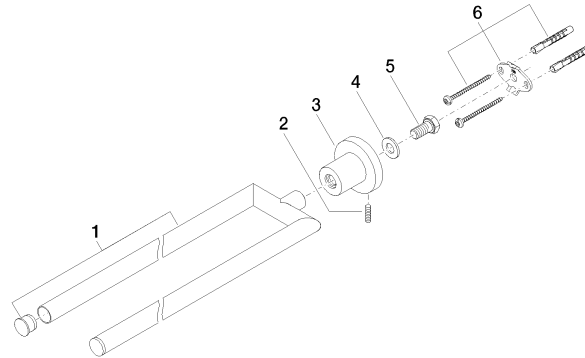

83 210 892 Produktversion ab 01.04.2024

- Breite 90 mm
- Höhe 55 mm
- Rosette Ø 55 mm
- Ausladung 460 mm

	Platin gebürstet	83 210 892-06
	Chrom	83 210 892-00
	Platin	83 210 892-08
	Weiß matt	83 210 892-10
	Dark Brass matt	83 210 892-16
	Dark Bronze matt	83 210 892-17
	Dark Chrome	83 210 892-19
	Light Gold gebürstet	83 210 892-27
	Messing gebürstet (23kt Gold)	83 210 892-28
	Schwarz matt	83 210 892-33
	Bronze gebürstet	83 210 892-42
	Champagne gebürstet (22kt Gold)	83 210 892-46
	Champagne (22kt Gold)	83 210 892-47
	Chrom gebürstet	83 210 892-93
	Dark Platinum gebürstet	83 210 892-99

83 210 892 Produktversion ab 01.04.2024

mm [inches]

83 210 892 Produktversion ab 01.04.2024

Ersatzteile für die
anderen
Oberflächenvarianten
finden Sie hier:
Chrom

Ersatzteilstückliste

Nr.	Artikelnummer	Benennung	Verbaumenge	Lieferzeit
6	05 17 20 739 00 90	Befestigungssatz 150 x 65 x 10 mm -	1,00	2
1	90 17 89 554 00-06	Halter für Handtuchhalter doppelt 92 x 21,5 x 419 mm - Platin gebürstet	1,00	-
Ersatzteil nicht mehr bestellbar, bitte bestellen Sie den Nachfolgeartikel				
3	08 17 89 505-06	Halter universal 60 x 100 x 60 mm - Platin gebürstet	1,00	10
4	09 30 11 046 90	Unterlegscheibe Ø 10,5 -	1,00	2
5	09 30 30 071 90	Befestigung Sechskantschraube mit Gewinde bis Kopf M10 x 20 mm -	1,00	2
2	04 31 11 113 00 90	Befestigung Gewindestift M5 x 12 mm -	1,00	2