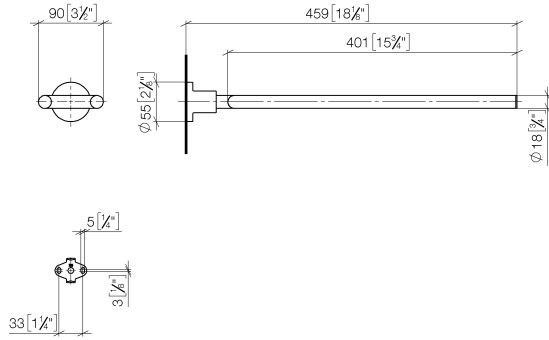

83 210 892 Produktversion ab 01.04.2024

- Breite 90 mm
- Höhe 55 mm
- Rosette Ø 55 mm
- Ausladung 460 mm

	Platin gebürstet	83 210 892-06
	Chrom	83 210 892-00
	Platin	83 210 892-08
	Weiß matt	83 210 892-10
	Dark Brass matt	83 210 892-16
	Dark Bronze matt	83 210 892-17
	Dark Chrome	83 210 892-19
	Light Gold gebürstet	83 210 892-27
	Messing gebürstet (23kt Gold)	83 210 892-28
	Schwarz matt	83 210 892-33
	Bronze gebürstet	83 210 892-42
	Champagne gebürstet (22kt Gold)	83 210 892-46
	Champagne (22kt Gold)	83 210 892-47
	Chrom gebürstet	83 210 892-93
	Dark Platinum gebürstet	83 210 892-99

83 210 892 Produktversion ab 01.04.2024

mm [inches]

83 210 892 Produktversion ab 01.04.2024

Ersatzteile für die
anderen
Oberflächenvarianten
finden Sie hier:
Chrom

Ersatzteilstückliste

Nr.	Artikelnummer	Benennung	Verbaumenge	Lieferzeit
6	05 17 20 739 00 90	Befestigungssatz 150 x 65 x 10 mm -	1,00	2
1	90 17 89 554 00-06	Halter für Handtuchhalter doppelt 92 x 21,5 x 419 mm - Platin gebürstet	1,00	-
Ersatzteil nicht mehr bestellbar, bitte bestellen Sie den Nachfolgeartikel				
3	08 17 89 505-06	Halter universal 60 x 100 x 60 mm - Platin gebürstet	1,00	10
4	09 30 11 046 90	Unterlegscheibe Ø 10,5 -	1,00	2
5	09 30 30 071 90	Befestigung Sechskantschraube mit Gewinde bis Kopf M10 x 20 mm -	1,00	2
2	04 31 11 113 00 90	Befestigung Gewindestift M5 x 12 mm -	1,00	2