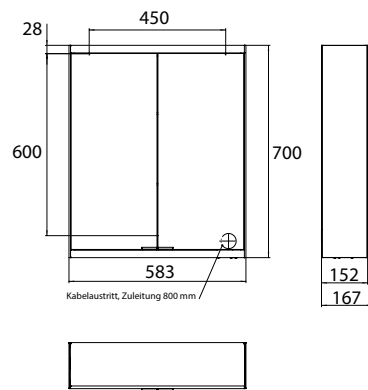

PRODUKTINFORMATION

Lichtspiegelschrank prime 2, 600 mm, 2 Türen, Aufputzmodell, IP 20 aluminium/spiegel

Art.-Nr.9497 050 23

Seitenwand verspiegelt, mit verspiegelter- oder weißer Glasrückwand, 2 stufenlos einstellbare Ablagen, 2 Türen, 1 Steckdose und 1 Lichtschalter, Höhe: 700 mm, LED-Beleuchtung (ca. 4.000 K)