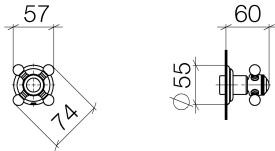

36 607 361

- Rosette Ø 55 mm
- Oberteil mit ablängbarer Spindel und Hülse
- 3x Porzellanplättchen HOT, COLD und NEUTRAL

	Platin	36 607 361-08
	Chrom	36 607 361-00
	Platin gebürstet	36 607 361-06
	Messing (23kt Gold)	36 607 361-09
	Dark Brass matt	36 607 361-16
	Dark Bronze matt	36 607 361-17
	Messing gebürstet (23kt Gold)	36 607 361-28
	Bronze gebürstet	36 607 361-42
	Dark Platin gebürstet	36 607 361-99

Benötigtes Zubehör

- UP-Ventil 1/2" -** 35 607 970 90
- Min. Einbautiefe 75 mm
 - Max. Einbautiefe 145 mm

36 607 361

Codes & Standards

ASME A112.18.1	cUPC	DIN 4109	EN 1111
EN 200	ISO 3822	Scottish Water Byelaws	UK Water Supply Regulations