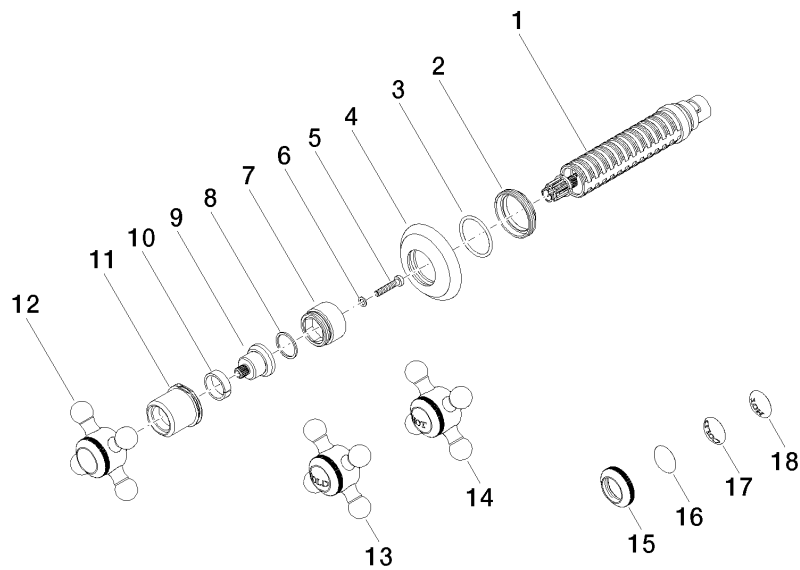

Benötigtes Zubehör

- UP-Ventil 1/2" -** 35 607 970 90
- Min. Einbautiefe 75 mm
 - Max. Einbautiefe 145 mm

36 607 361

Codes & Standards

ASME A112.18.1	cUPC	DIN 4109	EN 1111
EN 200	ISO 3822	Scottish Water Byelaws	UK Water Supply Regulations

Ü-Zeichen

Zertifikate

WRAS_2011	DVGW_DW-6501DN0	DVGW_DW-6512DN0	LGA_29	WRAS_2010
LGA_29	IAPMO_4976 (

36 607 361

36 607 361

Ersatzteilstückliste

Nr.	Artikelnummer	Benennung	Verbaumenge	Lieferzeit
1	90 90 03 143 00 90	Oberteil , rechtsschließend 1/2" -	1,00	2
11	09 21 02 161-08	Haube Ø 29 x 26,1 mm - Platin	1,00	40
15	09 20 36 005-08	Griff Ø 28 x 7 mm - Platin	1,00	40
17	09 26 01 010 90	Abdeckung Porzellanplättchen COLD -	1,00	2
8	90 28 10 030 00 90	Ring -	1,00	2
6	09 30 11 194 90	Sicherungsscheibe Typ S Ø 7 x 1 mm -	1,00	2
13	04 20 36 100 00-08	Griff Cold 57 x 57 x 34 mm - Platin	1,00	40
14	04 20 36 100 01-08	Griff Hot 57 x 57 x 34 mm - Platin	1,00	40
7	09 18 30 007-08	Hülse Ø 26 x 18,5 mm - Platin	1,00	-
Ersatzteil nicht mehr bestellbar, bitte bestellen Sie den Nachfolgeartikel				
12	04 20 36 100 02-08	Griff Neutral 57 x 57 x 34 mm - Platin	1,00	40
3	90 14 10 063 00 90	O-Ring EPDM 70 26,0 x 2,0 mm -	1,00	2
10	90 14 15 021 00 90	Ring Ø 19,5 x 5,4 mm -	1,00	2
16	09 26 01 016 90	Abdeckung Porzellanplättchen NEUTRAL -	1,00	2
2	09 23 10 125-00	Befestigung Mutter Ø 34 x 7,8 mm - Chrom	1,00	10
9	09 12 12 064-08	Rastbuchsenaufnahme Ø 19,4 x 24 mm - Platin	1,00	-
Ersatzteil nicht mehr bestellbar, bitte bestellen Sie den Nachfolgeartikel				
5	90 30 30 075 00 90	Befestigung Zylinderschraube mit Innensechskant niedriger Kopf M4 x 20 mm -	1,00	2
4	09 27 36 102-08	Rosette Ø 55 x 10 mm - Platin	1,00	40
18	09 26 01 011 90	Abdeckung Porzellanplättchen HOT -	1,00	2