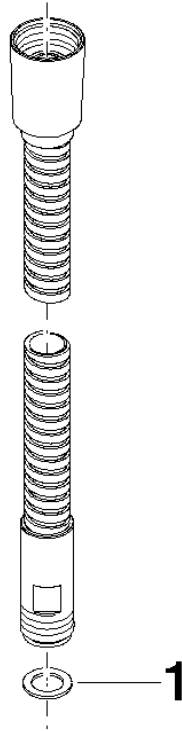

Metall-Brauseschlauch 1/2" x 3/8" x 1750 mm - Weiß matt

MEM

28 322 970

Passt zu: MEM, LULU, CL.1, IMO, TARA,
LISSÉ, MADISON, VAIA, META, CYO

Metall-Brauseschlauch 1/2" x 3/8" x 1750 mm - Weiß matt

MEM

28 322 970

Metall-Brauseschlauch 1/2" x 3/8" x 1750 mm - Weiß matt

MEM

28 322 970

Zertifikate

WRAS_2009

ACS_20 ACC LY

28 322 970

Produktversion ab 4/1/2024

Metall-Brauseschlauch 1/2" x 3/8" x 1750 mm - Weiß matt

MEM

28 322 970

Ersatzteilstückliste

Produktversion ab 4/1/2024

Nr.	Artikelnummer	Benennung	Verbaumenge	Lieferzeit
	90 14 20 026 00 90	Dichtung Centellen WS 3820 14 x 8 x 2 mm Centellen WS 3820 -	1	2