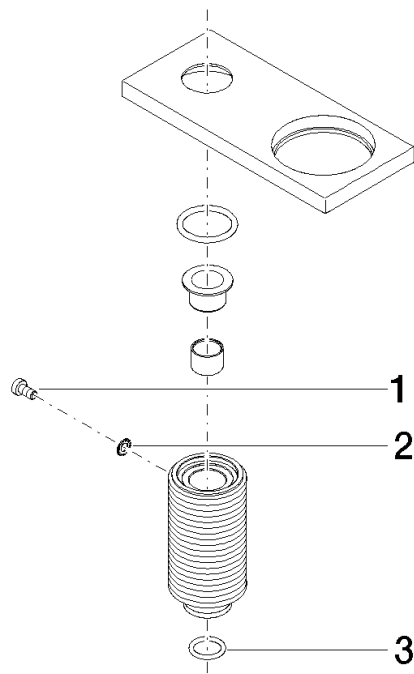

Abdeckung 126 x 71 x 55 mm - Messing gebürstet (23kt Gold)

ERSATZTEILE

90 27 78 024 00

Abdeckung 126 x 71 x 55 mm - Messing gebürstet (23kt Gold)

ERSATZTEILE

90 27 78 024 00

90 27 78 024 00

Ersatzteile für die
anderen
Oberflächenvarianten
finden Sie hier:
Chrom

Ersatzteilstückliste

Nr.	Artikelnummer	Benennung	Verbaumenge	Lieferzeit
2	09 30 11 028 90	Befestigung Fächerscheibe Ø 4,3 -	1,00	2
1	09 30 30 057 90	Befestigung Zylinderschraube mit Innensechskant mit niedrigem Kopf M4 x 8 mm -	1,00	2
3	90 14 10 077 00 90	O-Ring EPDM 70 12,0 x 2,0 mm -	1,00	2