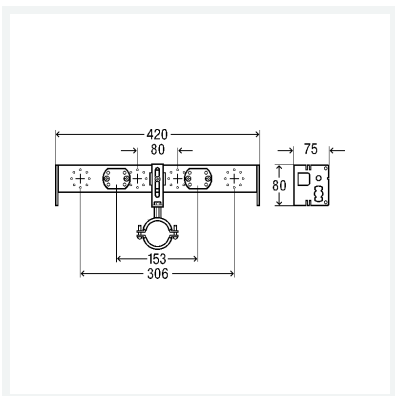

Prevista Dry Plus-Armaturenräger für Spüle

Ausstattung

Befestigung schallgeschützt für Viega Wandscheiben, Befestigungsmaterial für Modul und Keramik

Modell 8555

Artikel 776 329

Eigenschaften

Breite	B	420
Gewicht	972,4 g	
Volumen	5472,3 cm ³	
Werkstoff	Stahl	