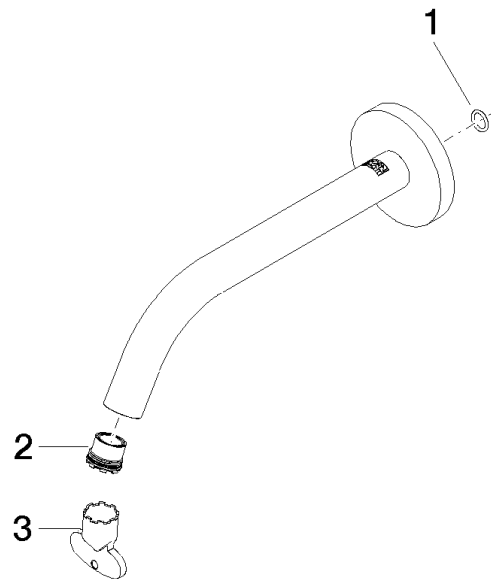

## Auslauf für Waschtisch Wand 190 mm, 5,7 l/min. - Platin gebürstet

ERSATZTEILE

90 28 22 323 00 Produktversion ab 01.10.2020

Auslauf für Waschtisch Wand 190 mm, 5,7 l/min. - Platin gebürstet

ERSATZTEILE

90 28 22 323 00 Produktversion ab 01.10.2020

### Ersatzteilstückliste

Nr.	Artikelnummer	Benennung	Verbaumenge	Lieferzeit
2	09 29 03 126 90	Luftsprudlereinsatz mit Coin Slot M16,5x1 5,7 l/min. -	1,00	2
3	90 30 09 028 00 90	Montageschlüssel -	1,00	2
1	90 14 10 060 00 90	O-Ring 8,0 x 1,5 mm -	1,00	2