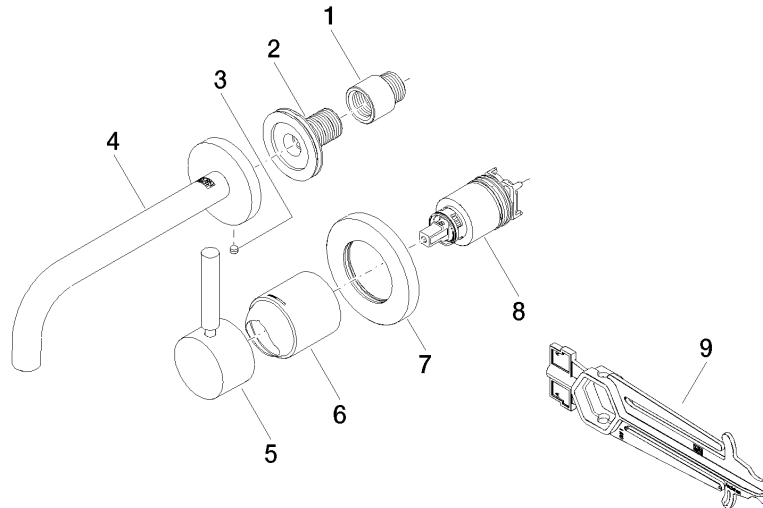

Benötigtes Zubehör

- UP-Wand-Einhandbatterie -** 35 860 970 90
- Min. Einbautiefe 80 mm
 - Max. Einbautiefe 95 mm
 - Positionierung des Mixers oben, links oder rechts vom Auslauf möglich.

Benötigtes Zubehör

- UP-Wand-Einhandbatterie ,** 35 816 970 90
- Mischer rechts -**
- **ACHTUNG:** Nicht für UP-Montage geeignet. Anschluss über Eckventile, Befestigung über Verschraubung mit der Rückwand.

36 862 660 Produktversion ab 01.07.2023
mm [inches]

Durchflussdiagramm

Codes & Standards

Scottish Water
Byelaws

UK Water Supply
Regulations

META Waschtisch-Wand-Einhandbatterie mit Einzelrosetten - Dark Platinum
gebürstet

META

36 862 660 Produktversion ab 01.07.2023

Zertifikate

WRAS_2107

Ersatzteilstückliste

| Nr. | Artikelnummer | Benennung | Verbaumenge | Lieferzeit |
|--|--------------------|--|-------------|------------|
| 9 | 90 30 09 064 00 90 | Montageschlüssel für Kartuschenmutter - | 1,00 | 2 |
| 2 | 90 24 03 280 00 90 | Anschluss - | 1,00 | 2 |
| 5 | 90 20 66 007 00-99 | Griff Hebel 52 x 35 x 117 mm - Dark Platinum gebürstet | 1,00 | 20 |
| 1 | 09 24 03 072 10 90 | Verlängerung 1/2" x 20 mm - | 1,00 | 2 |
| 7 | 90 27 62 011 00-99 | Abdeckung Ø 78 x Ø 45,7 x 9 mm - Dark Platinum gebürstet | 1,00 | - |
| Ersatzteil nicht mehr bestellbar, bitte bestellen Sie den Nachfolgeartikel | | | | |
| 6 | 09 11 02 288-99 | Haube Ø 45 x 55 mm - Dark Platinum gebürstet | 1,00 | 20 |
| 3 | 09 31 11 112 90 | Befestigung Gewindestift mit Innensechskant mit Spitze M5 x 6 mm - | 1,00 | - |
| Ersatzteil nicht mehr bestellbar, bitte bestellen Sie den Nachfolgeartikel | | | | |
| | 043111120090 | Befestigung Gewindestift M5 x 6 mm - | | |
| 8 | 90 15 05 064 01 90 | EHM Kartusche mit Adapterplatte inkl. Montageschlüssel Ø 35 mm x 58,6 mm - | 1,00 | 2 |
| 4 | 90 28 22 351 00-99 | Auslauf für Waschtisch Wand 190 mm, 5,7 l/min. - Dark Platinum gebürstet | 1,00 | 20 |