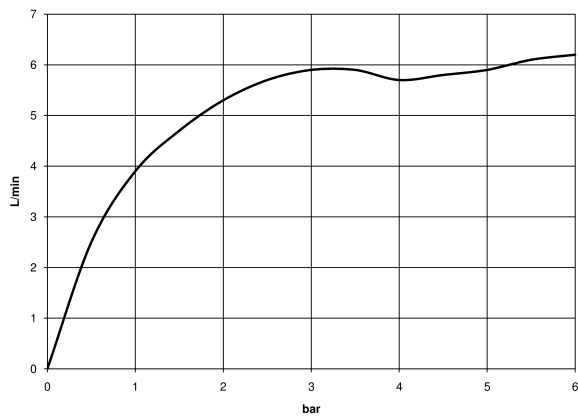

Durchflussdiagramm

Codes & Standards

Scottish Water
Byelaws

UK Water Supply
Regulations