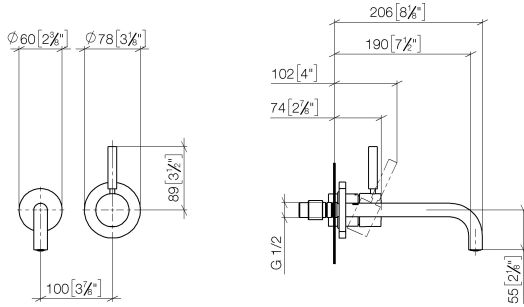

META Waschtisch-Wand-Einhandbatterie mit Einzelrosetten - Dark Platinum gebürstet

META

36 862 660 Produktversion ab 01.07.2023

- Auslaufvariante mit Biegeradius von 90 °
- Ausladung 190 mm
- starrer Auslauf
- runder luftangereicherter Strahl
- Bohrungsdurchmesser Auslauf 37 mm
- Bohrungsdurchmesser Einhandbatterie 57 mm
- Rosette für Auslauf Ø 55 mm
- Rosette für Mischer Ø 78 mm
- Durchfluss max. 5,7 l/min
- bleifrei
- Dieses Produkt leistet einen Beitrag zur Erfüllung der Vorgaben von nachhaltigen Gebäudezertifizierungen, z.B. LEED®, BREEAM®, DGNB

Benötigtes Zubehör

- UP-Wand-Einhandbatterie -** 35 860 970 90
- Min. Einbautiefe 80 mm
 - Max. Einbautiefe 95 mm
 - Positionierung des Mixers oben, links oder rechts vom Auslauf möglich.

Benötigtes Zubehör

- UP-Wand-Einhandbatterie ,** 35 816 970 90
- Mischer rechts -**
- **ACHTUNG:** Nicht für UP-Montage geeignet. Anschluss über Eckventile, Befestigung über Verschraubung mit der Rückwand.

36 862 660 Produktversion ab 01.07.2023
mm [inches]