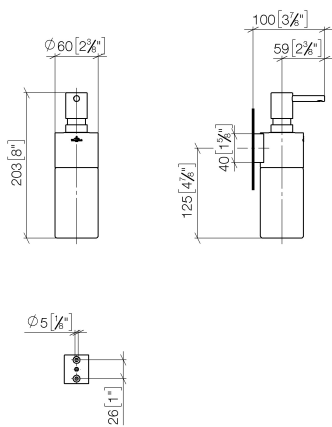

JUST Spender Wandmodell - Chrom

83 435 965

JUST Spender Wandmodell - Chrom

83 435 965

JUST Spender Wandmodell - Chrom

83 435 965

mm [inches]

JUST Spender Wandmodell - Chrom

83 435 965

JUST Spender Wandmodell - Chrom

83 435 965

Ersatzteilstückliste

Nr.	Artikelnummer	Benennung	Verbaumenge	Lieferzeit
	90 10 10 535 00-00	Lotionspender - Chrom	6	10