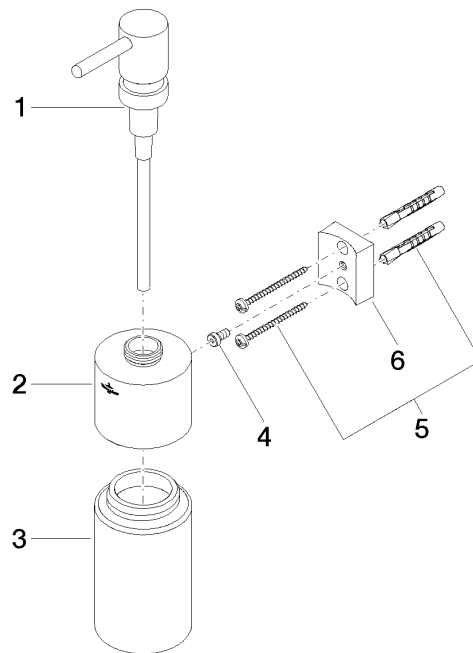

JUST Spender Wandmodell - Chrom

83 435 965

JUST Spender Wandmodell - Chrom

83 435 965

JUST Spender Wandmodell - Chrom

83 435 965

mm [inches]

JUST Spender Wandmodell - Chrom

83 435 965

JUST Spender Wandmodell - Chrom

83 435 965

Ersatzteilstückliste

Nr.	Artikelnummer	Benennung	Verbaumenge	Lieferzeit
	90 10 10 535 00-00	Lotionspender - Chrom	6	10