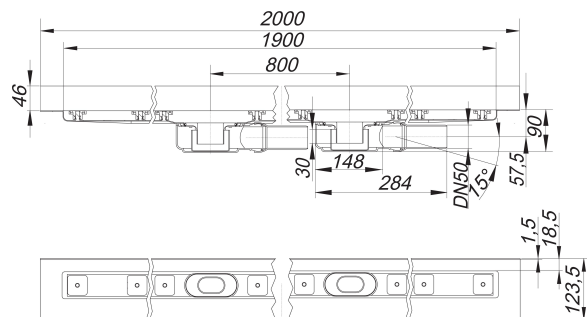

## Duschrinne CeraLine Plan W Duo 1900 mm, DN 50

Artikelnummer: 524645

GTIN: 4001636524645

Rabattgruppe: 8

### Beschreibung:

Duschrinne CeraLine Plan W Duo 1900 mm, DN 50

für die Montage an der Wand

mit zwei Ablaufgehäusen, Ablaufstutzen DN 50 seitlich, mit Kugelgelenk, verstellbar von 0 – 15 Grad

Ausführung:

- schallentkoppelnde Montagefüße zur Höheneinstellung
- besonderer Flansch zum sicheren Anschluss an Verbundabdichtungen gemäß DIN 18534
- Geruchs- und Reinigungsverschluss, Sperrwasserhöhe 30 mm
- höhenverstellbare Justierschrauben
- Bauschutz
- Fliesenanschlag
- Rahmenklemmstück

Material:

Rinnenkörper Edelstahl 1.4301, Ablaufkörper Polypropylen, hochschlagfest

Mögliche Sonderausführungen für Duschrinnen CeraLine Plan W:

- Zwischenlängen bis 2000 mm (ab 1300 mm immer mit zwei Ablaufgehäusen)
- Flanschaukantungen an bis zu 3 Seiten
- auch mit Wandabständen passend für Natursteinbeläge bestellbar

### Ablaufleistungen nach DIN EN 1253:

Nennweite	Produktnorm	Min. Ablaufleistung nach Norm	Anstauhöhe nach Norm	Ablaufleistung
DN 50	DIN EN 1253	0,80 l/s	20,00 mm	1,20 l/s