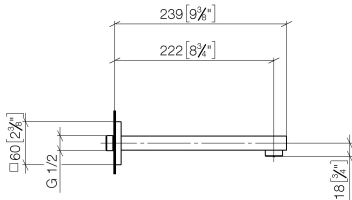

13 805 980 Produktversion ab 30.04.2009

- Ausladung 220 mm
- starrer Auslauf
- runder luftangereicherter Strahl
- Bohrungsdurchmesser 37 mm
- Rosette 60 x 60 mm
- Anschluss 1/2"
- Steckanschluss-Montage
- Durchfluss max. 7 l/min
- bleifrei

Empfohlenes Zubehör

- UP-Wandwinkel -** 35 085 970 90
- Min. Einbautiefe 90 mm
 - Max. Einbautiefe 163 mm

13 805 980 Produktversion ab 30.04.2009

mm [inches]

Durchflussdiagramm

Codes & Standards

DIN 4109

ISO 3822

Scottish Water
Byelaws

UK Water Supply
Regulations

Ü-Zeichen

SYMETRICS Waschtisch-Wand-Auslauf ohne Ablaufgarnitur - Platin

SYMETRICS

13 805 980 Produktversion ab 30.04.2009

Zertifikate

LGA_18