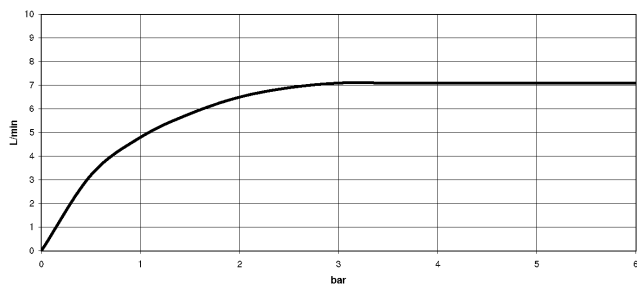

Empfohlenes Zubehör

- UP-Wandwinkel -** 35 085 970 90
- Min. Einbautiefe 90 mm
 - Max. Einbautiefe 163 mm

13 805 980 Produktversion ab 30.04.2009

mm [inches]

Durchflussdiagramm

Codes & Standards

DIN 4109

ISO 3822

Scottish Water
Byelaws

UK Water Supply
Regulations

Ü-Zeichen

SYMETRICS Waschtisch-Wand-Auslauf ohne Ablaufgarnitur - Platin

SYMETRICS

13 805 980 Produktversion ab 30.04.2009

Zertifikate

LGA_18