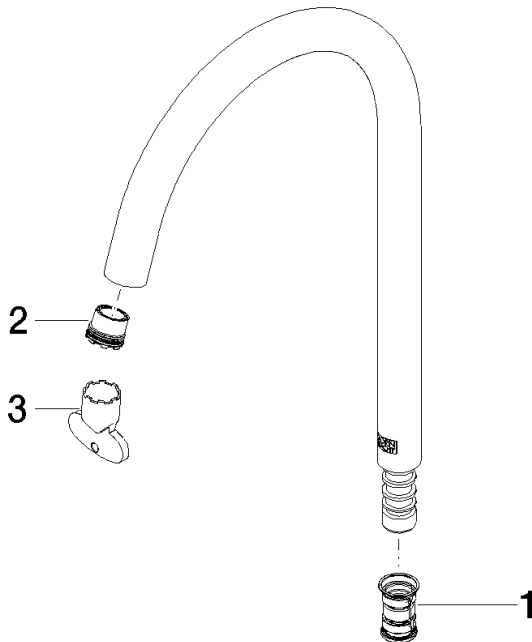

Auslauf für Waschtisch Stand 168 mm, 5,7 l/min. - Chrom

ERSATZTEILE

90 28 22 325 00 Produktversion ab 01.10.2020

Auslauf für Waschtisch Stand 168 mm, 5,7 l/min. - Chrom

ERSATZTEILE

90 28 22 325 00 Produktversion ab 01.10.2020

90 28 22 325 00 Produktversion ab 01.10.2020

Ersatzteile für die
anderen
Oberflächenvarianten
finden Sie hier: Platin
gebürstet

Ersatzteilstückliste

Nr.	Artikelnummer	Benennung	Verbaumenge	Lieferzeit
2	09 29 03 126 90	Luftsprudlereinsatz mit Coin Slot M16,5x1 5,7 l/min. -	1,00	2
3	90 30 09 028 00 90	Montageschlüssel -	1,00	2
1	90 28 10 168 02 90	Dichtungssatz für Wanne Stand Auslauf Ø 22 x 50 mm -	1,00	-