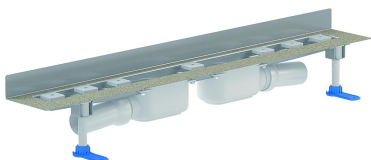

## Duschrinne CeraLine Plan W Duo 1000 mm, DN 50

Artikelnummer: 521972

GTIN: 4001636521972

Rabattgruppe: 8

### Beschreibung:

Duschrinne CeraLine Plan W Duo 1000 mm, DN 50

für die Montage an der Wand

mit zwei Ablaufgehäusen, Ablaufstutzen DN 50 seitlich, mit Kugelgelenk, verstellbar von 0 – 15 Grad

Ausführung:

- schallentkoppelnde Montagefüße zur Höheneinstellung
- besonderer Flansch zum sicheren Anschluss an Verbundabdichtungen gemäß DIN 18534
- Geruchs- und Reinigungsverschluss, Sperrwasserhöhe 30 mm
- höhenverstellbare Justierschrauben
- Bauschutz
- Fliesenanschlag
- Rahmenklemmstück

Material:

Rinnenkörper Edelstahl 1.4301, Ablaufkörper Polypropylen, hochschlagfest

Mögliche Sonderausführungen für Duschrinnen CeraLine Plan W:

- Zwischenlängen bis 2000 mm (ab 1300 mm immer mit zwei Ablaufgehäusen)
- Flanschaukantungen an bis zu 3 Seiten
- auch mit Wandabständen passend für Natursteinbeläge bestellbar