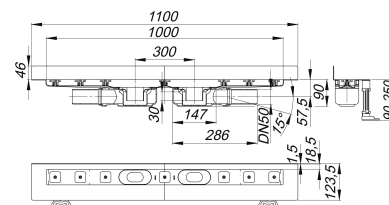

## Duschrinne CeraLine Plan W Duo 1000 mm, DN 50

Artikelnummer: 521972

GTIN: 4001636521972

Rabattgruppe: 8

### Beschreibung:

Duschrinne CeraLine Plan W Duo 1000 mm, DN 50

für die Montage an der Wand

mit zwei Ablaufgehäusen, Ablaufstutzen DN 50 seitlich, mit Kugelgelenk, verstellbar von 0 – 15 Grad

Ausführung:

- schallentkoppelnde Montagefüße zur Höheneinstellung
- besonderer Flansch zum sicheren Anschluss an Verbundabdichtungen gemäß DIN 18534
- Geruchs- und Reinigungsverschluss, Sperrwasserhöhe 30 mm
- höhenverstellbare Justierschrauben
- Bauschutz
- Fliesenanschlag
- Rahmenklemmstück

Material:

Rinnenkörper Edelstahl 1.4301, Ablaufkörper Polypropylen, hochschlagfest

Mögliche Sonderausführungen für Duschrinnen CeraLine Plan W:

- Zwischenlängen bis 2000 mm (ab 1300 mm immer mit zwei Ablaufgehäusen)
- Flanschaukantungen an bis zu 3 Seiten
- auch mit Wandabständen passend für Natursteinbeläge bestellbar

### Ablaufleistungen nach DIN EN 1253:

Nennweite	Produktnorm	Min. Ablaufleistung nach Norm	Anstauhöhe nach Norm	Ablaufleistung
DN 50	DIN EN 1253	0,80 l/s	20,00 mm	1,20 l/s